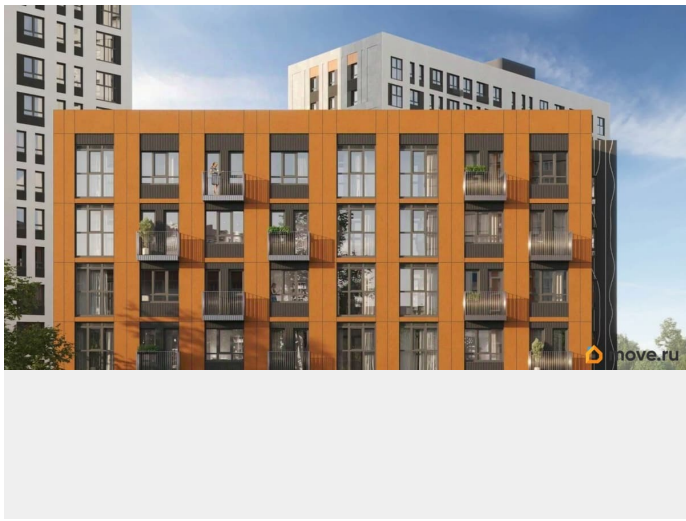

Move.ru - вся недвижимость России