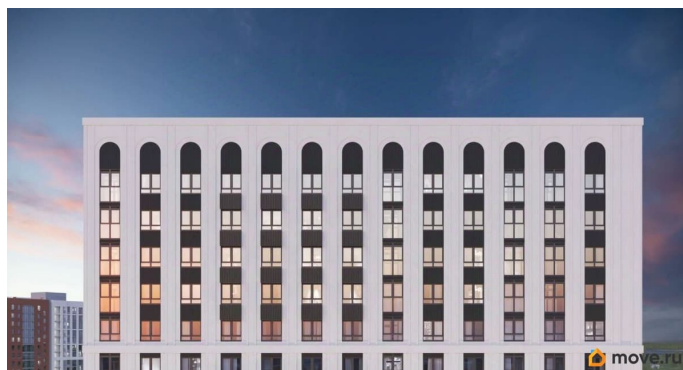

move.ru

move.ru