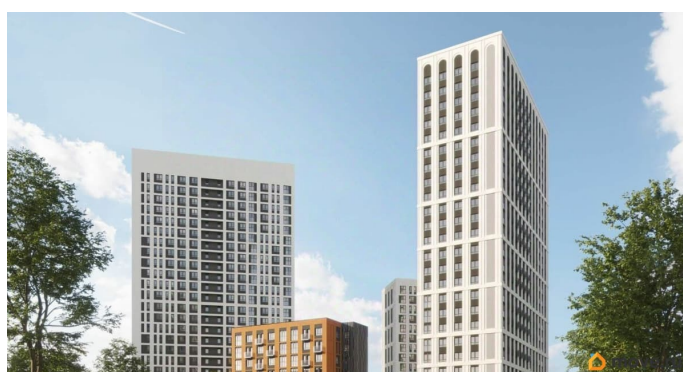

совпадения с реализованным проектом строительства Новый Парковый, ул. Трамвайная, 27. Завершение строительства в 2 кв. 2027г. Подробности акций в отделе продаж. Не является публичной офертой.

E2 40.4 М²

move.ru

НОВЫЙ
ПАРКОВЫЙ

ЭТАЖИ 3,5,7,9,10
ПОДЪЕЗД 3

Е3 56.5 м² С 24.9 м² Е3 56.6 м² 1 34.8 м² С 25.2 м² 2 50.2 м²

move.ru

move.ru

move.ru

move.ru