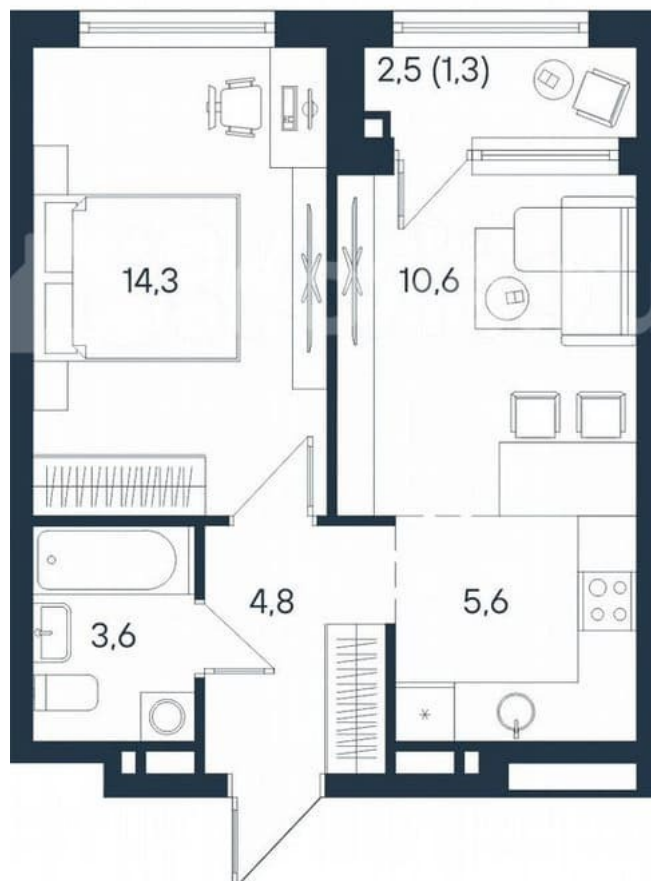

Создано: 09.02.2026 в 03:38

Обновлено: 31.03.2026 в 03:52

**Пермский край, Пермь, ул. Космонавта
Беляева, 17**

7 774 680 ₹

Пермский край, Пермь, ул. Космонавта Беляева, 17

Улица

[улица Космонавта Беляева](#)

Квартира

Количество комнат

2

Общая площадь

40.2 м²

Этаж

8/15

Детали объекта

Тип сделки

Продам

Раздел

[Квартиры](#)

Ремонт

с отделкой

Квартира в новостройке

да

Описание

Образцовый квартал «ЮГ на Беляева» — это концептуальная новостройка, в которой современность сочетается с наследием прошлого, формируя идеальные условия для

<https://perm.move.ru/objects/9289279887>

Девелопмент-Юг г.Пермь,

Девелопмент-Юг г.Пермь

89251234567

для заметок

2*	24,9
	38,9
	40,2