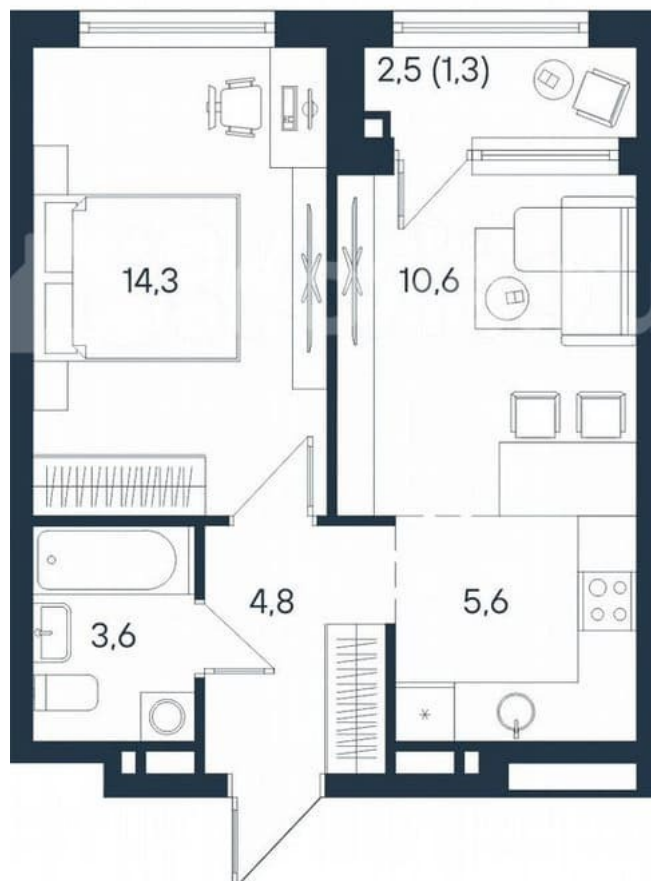

2

Общая площадь

40.2 м²

Этаж

8/15

Детали объекта

Тип сделки

Продам

Раздел

[Квартиры](#)

Ремонт

с отделкой

Квартира в новостройке

да

Описание

Образцовый квартал «ЮГ на Беляева» — это концептуальная новостройка, в которой современность сочетается с наследием прошлого, формируя идеальные условия для

для заметок

2*	24,9
	38,9
	40,2

комфортной жизни. Современная архитектура, Двухуровневый двор на стилобате, Образцовое озеленение, Закрытый паркинг с зарядными станциями для электрокаров, Планировки под разные сценарии жизни