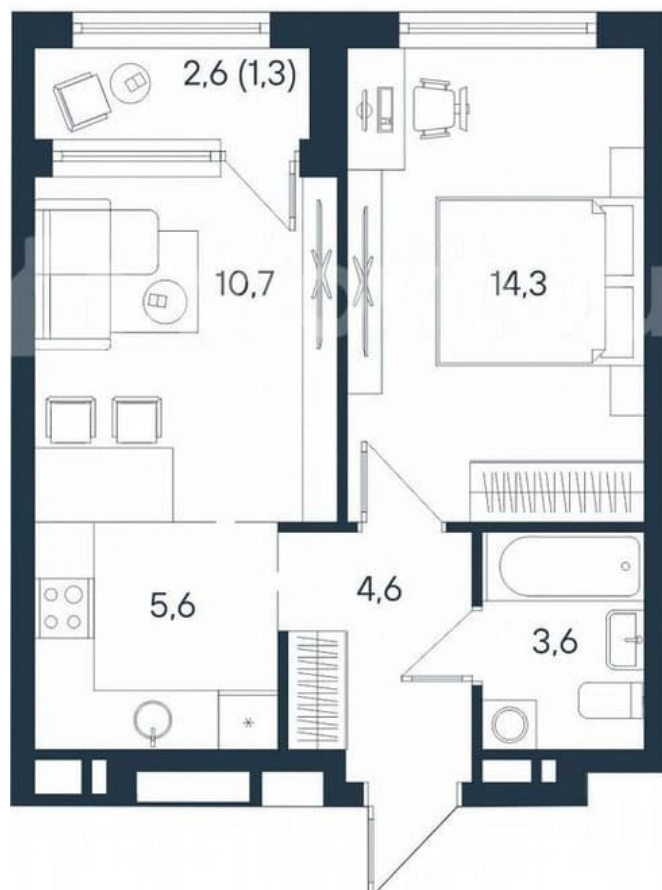

Создано: 03.04.2026 в 04:54

Обновлено: 09.04.2026 в 04:07

Девелопмент-Юг г.Пермь,

Девелопмент-Юг г.Пермь

89251234567

Пермский край, Пермь, ул. Космонавта

Беляева, 17

7 943 810 ₺

Пермский край, Пермь, ул. Космонавта Беляева, 17

Улица

[улица Космонавта Беляева](#)

Квартира

Количество комнат

2

Общая площадь

40.1 м²

Этаж

12/15

Детали объекта

Тип сделки

Продам

Раздел

[Квартиры](#)

Ремонт

с отделкой

Квартира в новостройке

да

Описание

Образцовый квартал «ЮГ на Беляева» — это концептуальная новостройка, в которой современность сочетается с наследием прошлого, формируя идеальные условия для

для заметок

2*	25,0
	38,8
	40,1