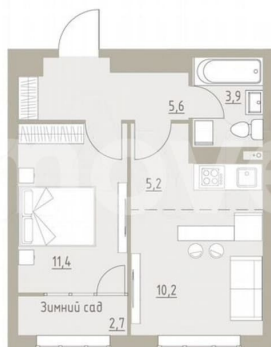

не менее 10 видов спорта — каждый найдет себе активность по душе — 18 видов спорта в шаговой доступности 6 тематических активити-парков — в каждом дворе — свой собственный активити-парк. Зеленый образовательный плейхаб «Динопарк»
Индивидуальная котельная — полная независимость от городских монополистов в ЖКХ — сведение теплотерь к минимуму
Все квартиры с отделкой

2Е | 39,0 м² | Корпус 2, Секция 1 | Типовой этаж