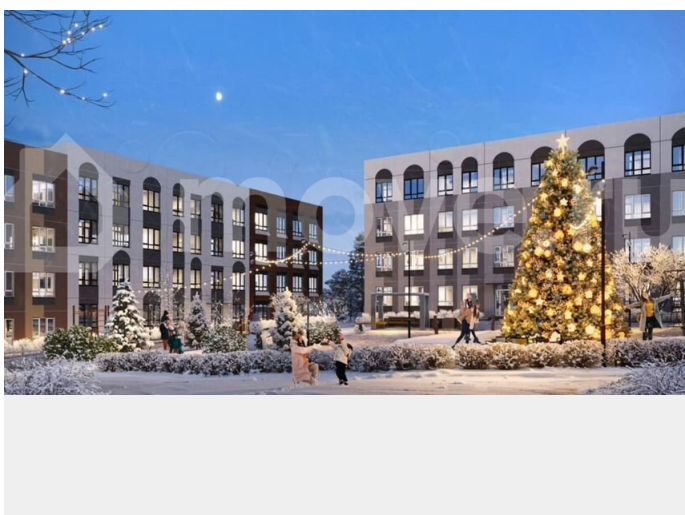

Новая Пермь
квартиры новой жизни

ПЛАН ТИПОВОГО ЭТАЖА
Корпус 2 (секция 1)