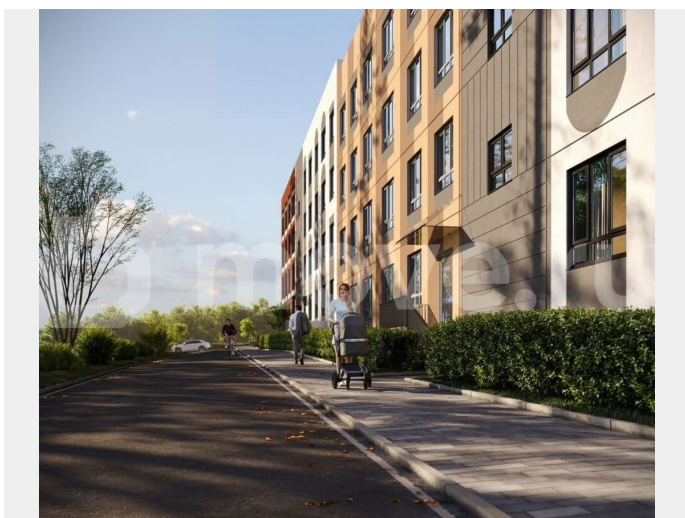

Новая Пермь
квартиры новой жизни

ПЛАН ТИПОВОГО ЭТАЖА
Корпус 2 (секция 1)