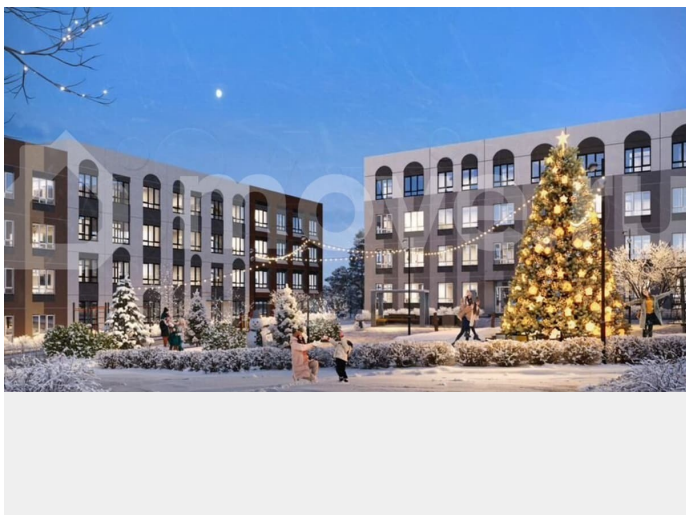

не менее 10 видов спорта — каждый найдет себе активность по душе — 18 видов спорта в шаговой доступности 6 тематических активити-парков — в каждом дворе — свой собственный активити-парк. Зеленый образовательный плейхаб «Динопарк»
Индивидуальная котельная — полная независимость от городских монополистов в ЖКХ — сведение теплотерь к минимуму
Все квартиры с отделкой

2Е | 39,0 м² Корпус 1, Секция 6 Типовой этаж