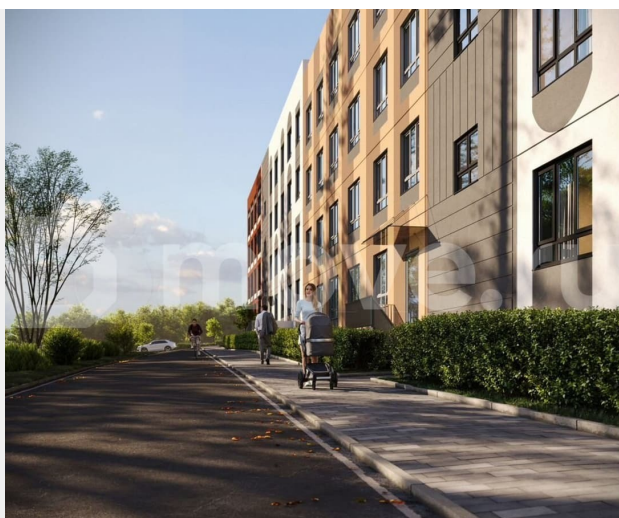

не менее 10 видов спорта — каждый найдет себе активность по душе — 18 видов спорта в шаговой доступности 6 тематических активити-парков — в каждом дворе — свой собственный активити-парк. Зеленый образовательный плейхаб «Динопарк»
Индивидуальная котельная — полная независимость от городских монополистов в ЖКХ — сведение теплотерь к минимуму
Все квартиры с отделкой