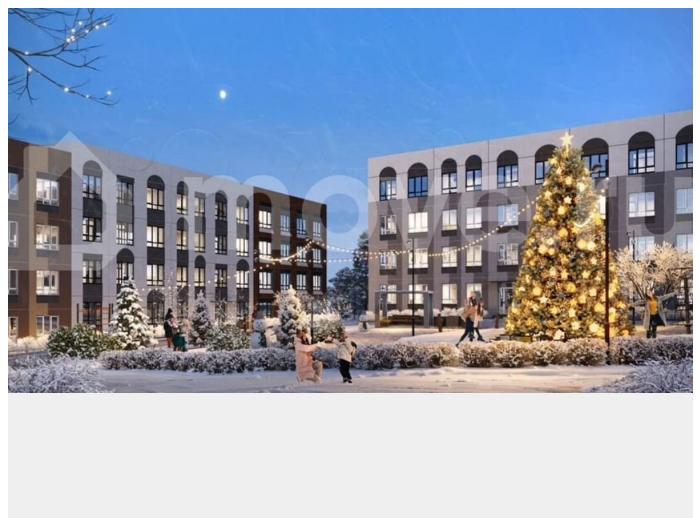

не менее 10 видов спорта — каждый найдет себе активность по душе — 18 видов спорта в шаговой доступности 6 тематических активити-парков — в каждом дворе — свой собственный активити-парк. Зеленый образовательный плейхаб «Динопарк»
Индивидуальная котельная — полная независимость от городских монополистов в ЖКХ — сведение теплотерь к минимуму
Все квартиры с отделкой