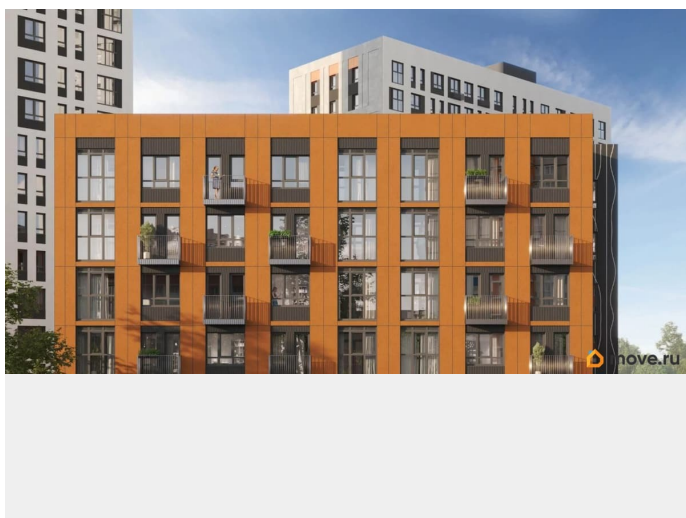

использовать в качестве первоначального взноса или как часть платежа по ипотеке. Застройщик ПМД. Проектная декларация на сайте наш.дом.рф. Изображения приведены справочно, не гарантируют точного совпадения с реализованным проектом строительства Новый Парковый, ул. Трамвайная,27. Завершение строительства в 2 кв. 2027г. Подробности акций в отделе продаж. Не является публичной офертой.