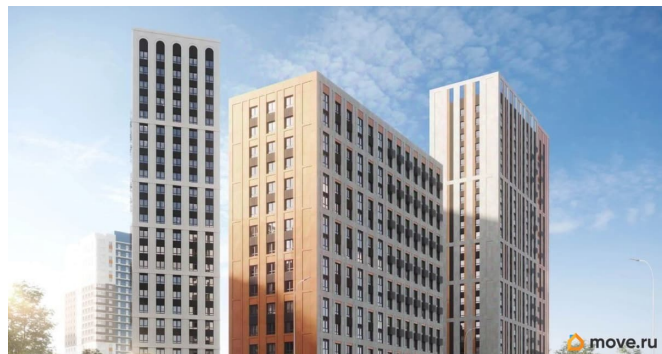

🕒 Создано: 09.02.2026 в 22:06

Обновлено: 19.04.2026 в 13:37

ПМД, ПМД

79698142345

**Пермский край, Пермь, Трамвайная
улица, 27**

8 987 350 ₹

Пермский край, Пермь, Трамвайная улица, 27

Округ

[Пермь, Дзержинский район](#)

Улица

[улица Трамвайная](#)

Квартира

Количество комнат

2

Высота потолков

2.7 м

Жилая площадь

23.2 м²

Площадь кухни

6.9 м²

Общая площадь

39.9 м²

Этаж

20/25

Детали объекта

Тип сделки

Продам

Раздел

[Квартиры](#)

Тип балкона

для заметок