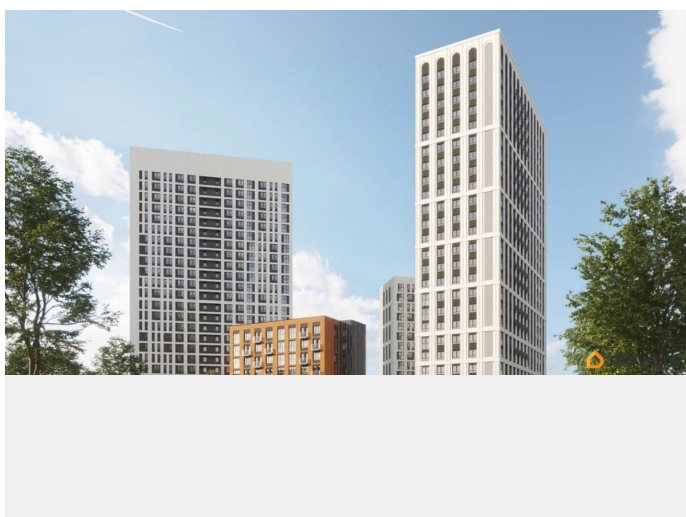

использовать в качестве первоначального взноса или как часть платежа по ипотеке. Застройщик ПМД. Проектная декларация на сайте наш.дом.рф. Изображения приведены справочно, не гарантируют точного совпадения с реализованным проектом строительства Новый Парковый, ул. Трамвайная,27. Завершение строительства в 2 кв. 2027г. Подробности акций в отделе продаж. Не является публичной офертой.