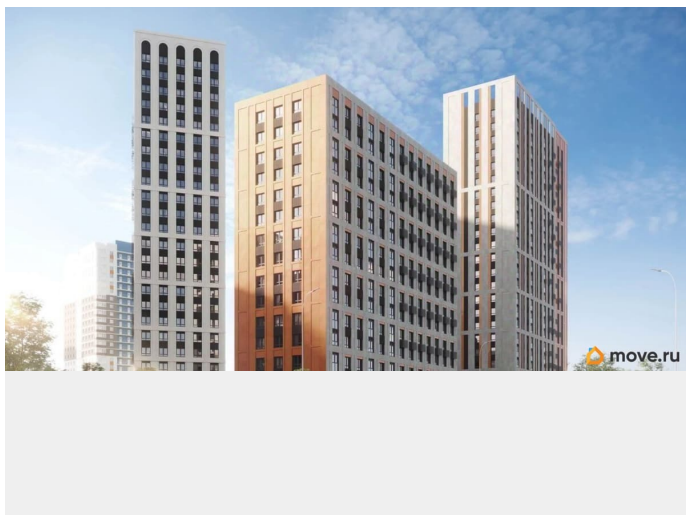

использовать в качестве первоначального взноса или как часть платежа по ипотеке. Застройщик ПМД. Проектная декларация на сайте наш.дом.рф. Изображения приведены справочно, не гарантируют точного совпадения с реализованным проектом строительства Новый Парковый, ул. Трамвайная,27. Завершение строительства в 2 кв. 2027г. Подробности акций в отделе продаж. Не является публичной офертой.