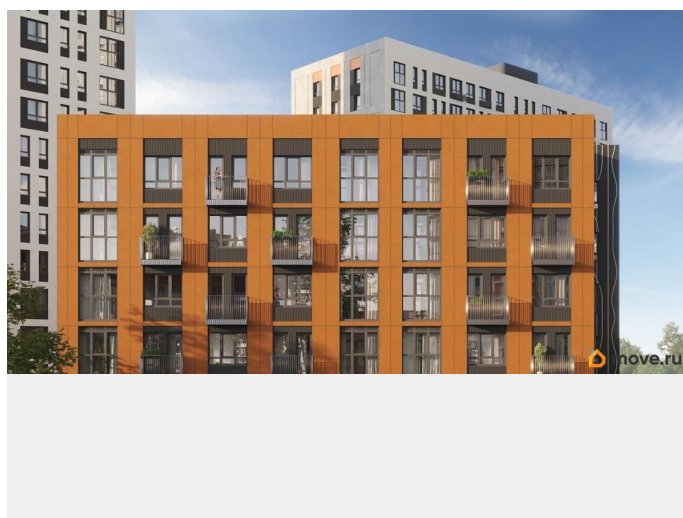

использовать в качестве первоначального взноса или как часть платежа по ипотеке. Застройщик ПМД. Проектная декларация на сайте наш.дом.рф. Изображения приведены справочно, не гарантируют точного совпадения с реализованным проектом строительства Новый Парковый, ул. Трамвайная,27. Завершение строительства в 2 кв. 2027г. Подробности акций в отделе продаж. Не является публичной офертой.