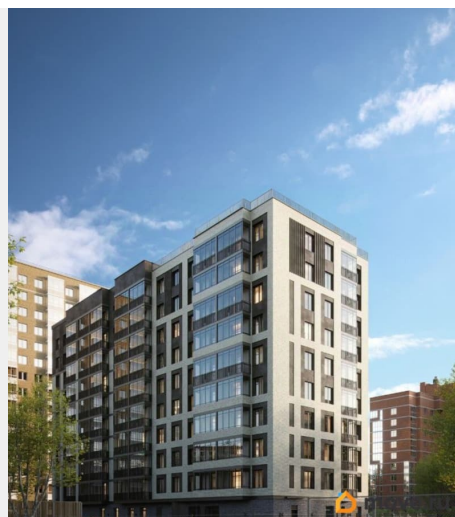

Создано: 06.04.2026 в 12:58

Обновлено: 06.04.2026 в 13:05

**Пермский край, Пермь, улица Капитана
Гастелло, 15**

9 493 000 ₺

Пермский край, Пермь, улица Капитана Гастелло, 15

Округ

[Пермь, Индустриальный район](#)

для заметок

совмещенный

Вид из окна

во двор

Ремонт

с отделкой

Квартира в новостройке

да

Год сдачи

2 квартал 2026 г.

лифт

Описание

Жилой дом ESTETICA - новый дом от девелопера ИНГРУПП Эстетика жизни. Эстетика пространства. Эстетика людей. Жилой дом ESTETICA это место, где эстетика жизни, пространства и людей становится единым целым. Мы создали его для тех, кто ценит индивидуальность, гармонию и вдохновение. Жить в доме ESTETICA значит выбрать образ жизни, где сочетаются элегантная лаконичность и тепло домашней атмосферы. Гармония и комфорт Здесь вы найдете идеальную комбинацию стиля и функциональности место, где можно наслаждаться жизнью во всей её красоте и гармонии. В доме ESTETICA ценится экологичность и комфорт, и каждый элемент поддерживает общую концепцию. Качество и надежность Мы стремимся к высокому уровню качества в каждом шаге: от выбора материалов до реализации. Современные технологии и инновационные решения встроены в каждый аспект дома, чтобы сделать вашу жизнь легче и удобнее. Забота о себе и семье В жилом доме ESTETICA высокий уровень заботы о вашем

благополучии, где внешняя и внутренняя красота имеют одинаковое значение. Здесь вы найдете спокойствие и уют, необходимые для полноценной городской жизни. 11 этажей, всего 117 квартир Высота потолков 2,72 м Подземный паркинг, кладовые и колясочные Детская игровая площадка, зоны отдыха и воркаут-пространство Система Умный дом и видеонаблюдение Отделка класса Инстайл включена в стоимость Выбирайте удобный способ оплаты: Рассрочка от девелопера 0% с ПВ от 30% 100% оплата с гарантией. Счета-эскроу Ипотека от 6% от ведущих банков Трейд-ин. Поможем с продажей своей квартиры бесплатно! Материнский капитал Специальные условия для участников СВО