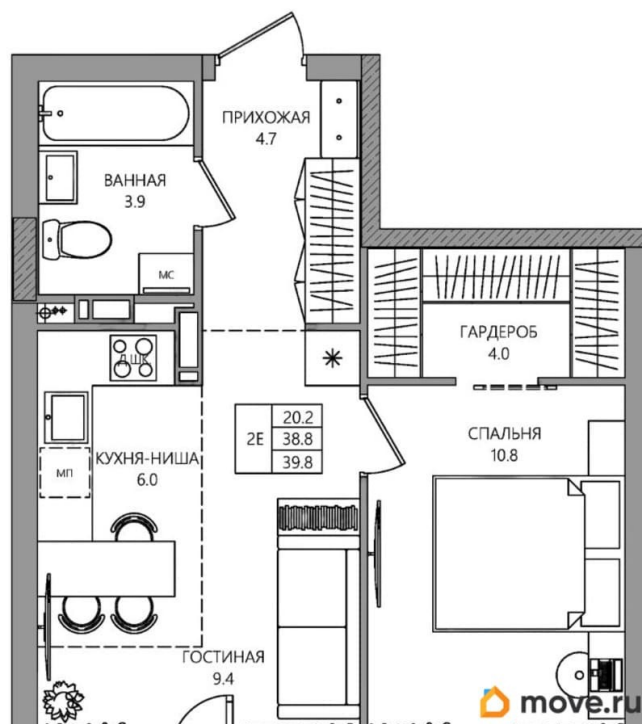

Улица

[улица Капитана Гастелло](#)

Квартира

Количество комнат

2

Высота потолков

2.72 м

Жилая площадь

20.2 м²

Общая площадь

39.8 м²

Этаж

9/10

Детали объекта

Тип сделки

Продам

для заметок

совмещенный

Вид из окна

во двор

Ремонт

с отделкой

Квартира в новостройке

да