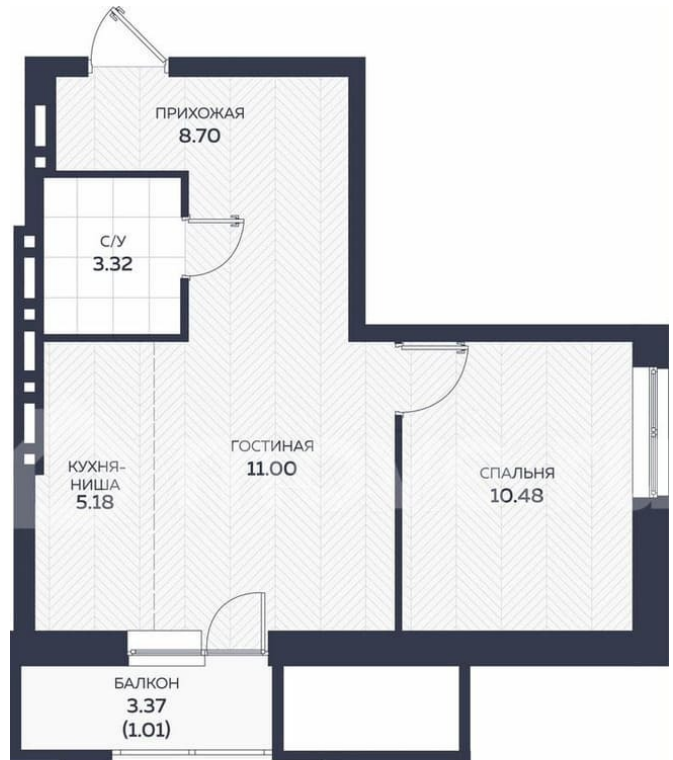

Создано: 12.03.2026 в 03:47

Обновлено: 03.04.2026 в 04:59

Пермский край, Пермь, ул. Писарева, 8

6 048 929 ₪

Пермский край, Пермь, ул. Писарева, 8

Улица

[улица Писарева](#)

Квартира

Количество комнат

2

Общая площадь

39.7 м²

Этаж

8/8

Детали объекта

Тип сделки

Продам

Раздел

[Квартиры](#)

Ремонт

с отделкой

Квартира в новостройке

да

Описание

Писарева, 8 — дом комфорт-класса для тех, кто ценит спокойствие в самом центре Гайвы. Всего 133 квартиры, расположенные в двух секциях высотой 7 этажей. Лифты зарубежного производства. Всё необходимое

для заметок

2e

21.48
38.68
39.69