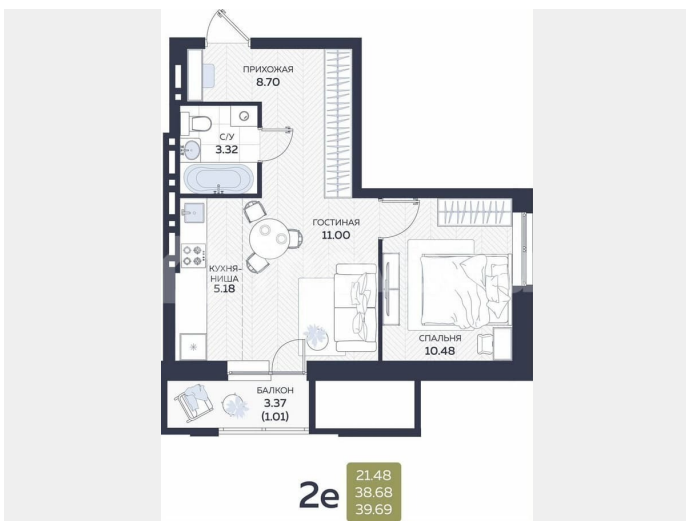

Количество комнат

2

Общая площадь

39.7 м²

Этаж

8/8

Детали объекта

Тип сделки

Писарева, 8 — дом комфорт-класса для тех, кто ценит спокойствие в самом центре Гайвы. Всего 133 квартиры, расположенные в двух секциях высотой 7 этажей. Лифты зарубежного производства. Всё необходимое

для заметок

2e

21.48
38.68
39.69

— в пешей доступности: — детские сады и гимназия, — стадион и парк, — торговый центр и рынок, — кофейни и магазины «у дома», — остановка общественного транспорта. Стандарты строительства: Высота потолков — 2,72 м. В окнах — двухкамерные стеклопакеты с приточными клапанами и детскими замками. На балконах — панорамное остекление из алюминиевого профиля. Межквартирные стены из кирпича - снижают уровень шума. Благоустройство: Закрытая и охраняема 24/7 территория дома; Консьерж; Безбарьерная среда; Двор с ландшафтным озеленением. Для хранения: 36 кладовых помещений — келлеров (от и до м2) Отделка на выбор. Whitebox (предчистовая): — стены под поклейку обоями, — электроэнергия разведена по квартире без выключателей и розеток, — окна с наличием подоконника и оконных откосов. Комфорт «Под ключ»: — линолеум и плинтус по всей квартире, — керамическая плитка в ванной, — натяжной потолок, — сантехника, — радиаторы отопления с терморегуляторами, — обои нейтрального оттенка, — выключатели и розетки по всей квартире.