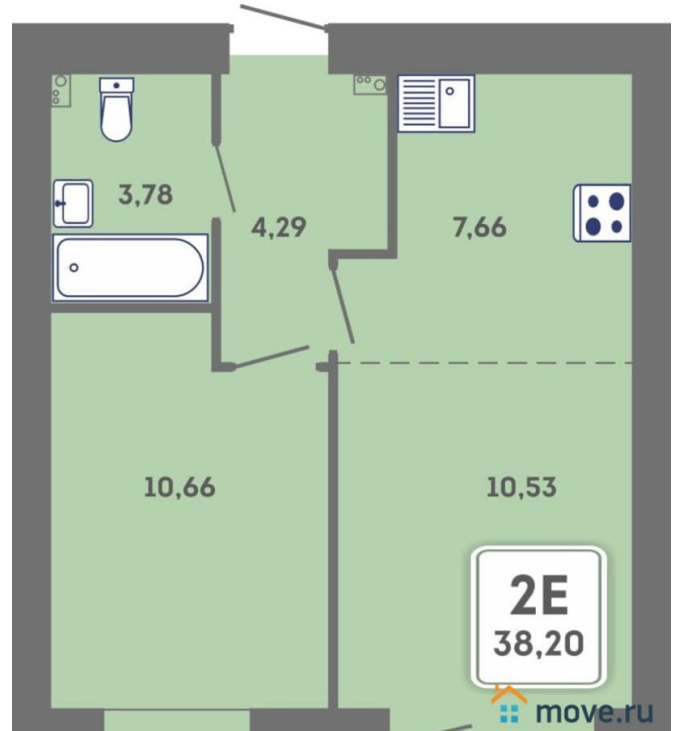

Оникс, Оникс

79809620141

🕒 Создано: 04.07.2024 в 09:53

Обновлено: 24.03.2026 в 16:40

**Пермский край, Пермь, Кировоградская
улица, 28**

6 290 000 ₺

Пермский край, Пермь, Кировоградская улица, 28

Округ

[Пермь, Кировский район](#)

Квартира

Количество комнат

2

Высота потолков

2.7 м

Жилая площадь

21.2 м²

Площадь кухни

7.7 м²

Общая площадь

39.48 м²

Этаж

1/7

Детали объекта

Тип сделки

Продам

Раздел

[Квартиры](#)

Тип балкона

лоджия

Тип санузла

для заметок