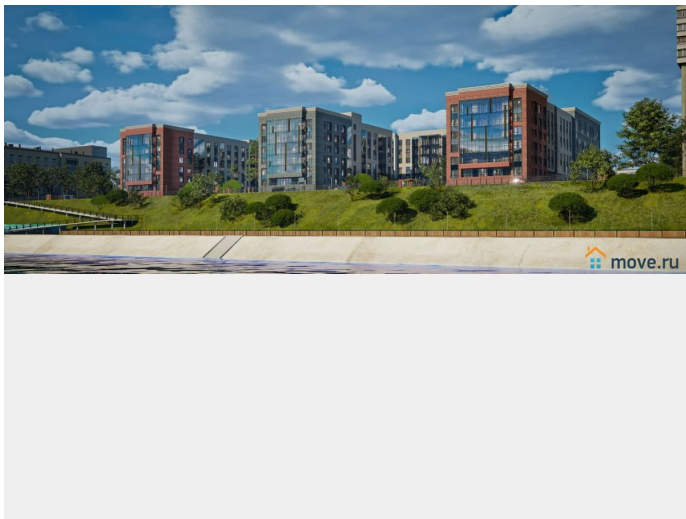

Move.ru - вся недвижимость России