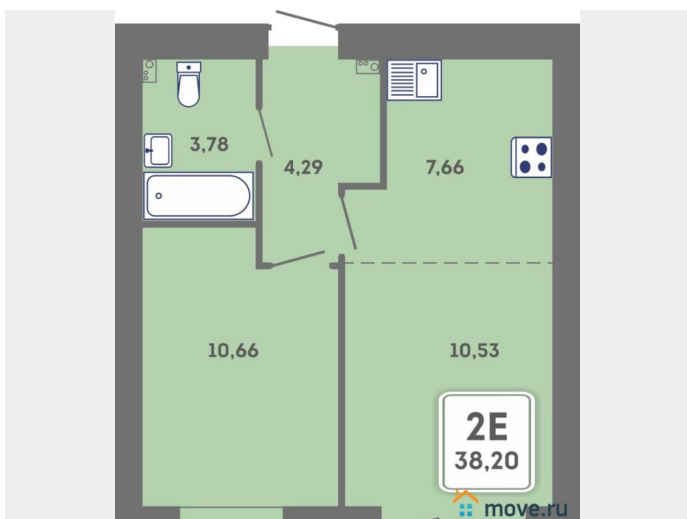

вместительные лифты, колясочные на первых этажах и кладовые в цокольном этаже.
Разнообразные варианты планировок, 3 вида отделки. 90% квартир с видом на Каму.