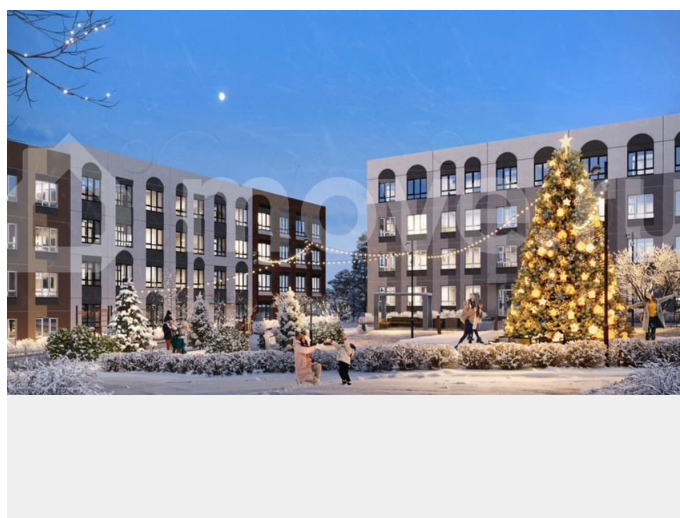

не менее 10 видов спорта — каждый найдет себе активность по душе — 18 видов спорта в шаговой доступности 6 тематических активити-парков — в каждом дворе — свой собственный активити-парк. Зеленый образовательный плейхаб «Динопарк»
Индивидуальная котельная — полная независимость от городских монополистов в ЖКХ — сведение теплопотерь к минимуму
Все квартиры с отделкой