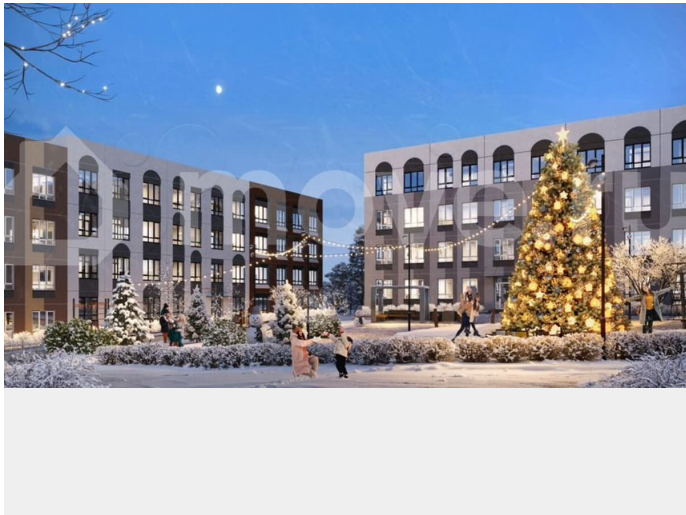

не менее 10 видов спорта — каждый найдет себе активность по душе — 18 видов спорта в шаговой доступности 6 тематических активити-парков — в каждом дворе — свой собственный активити-парк. Зеленый образовательный плейхаб «Динопарк»
Индивидуальная котельная — полная независимость от городских монополистов в ЖКХ — сведение теплопотерь к минимуму
Все квартиры с отделкой