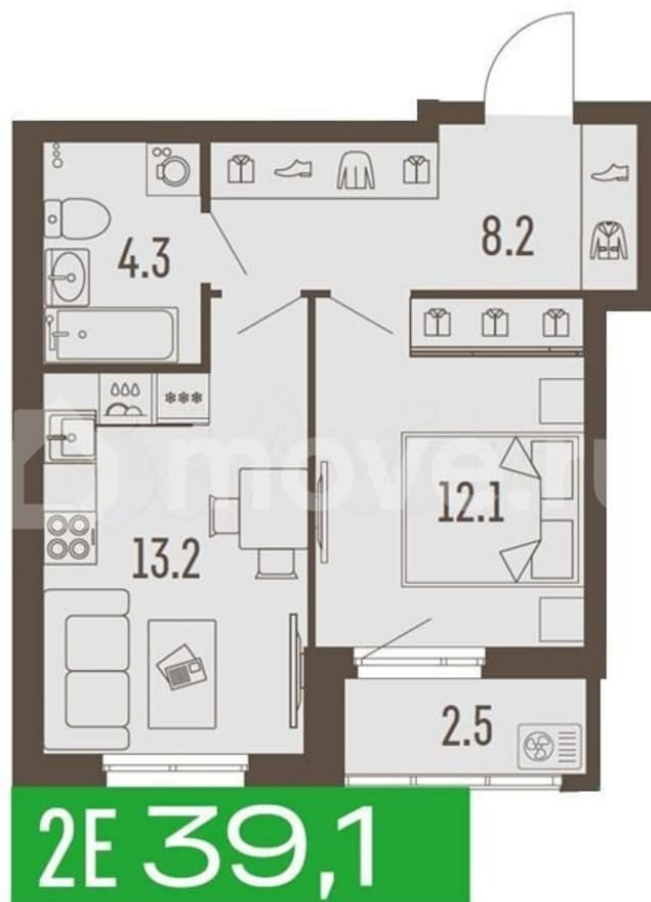

🕒 Создано: 13.02.2026 в 03:56

🔄 Обновлено: 03.04.2026 в 04:57

Отдел продаж, ПМД

89251234567

**Пермский край, Пермь, ул. Подлесная,
55а**

7 558 900 ₹

Пермский край, Пермь, ул. Подлесная, 55а

Улица

[улица Подлесная](#)

Квартира

Количество комнат

2

Общая площадь

39.1 м²

Этаж

1/16

Детали объекта

Тип сделки

Продам

Раздел

[Квартиры](#)

Ремонт

с отделкой

Квартира в новостройке

да

Описание

Продается 1 комнатная квартира № 497 в квартале класса-комфорт +. 3 вида отделки: «под чистовую» и «под ключ». Грин Парк — это кварталы класса комфорт плюс с видами

для заметок