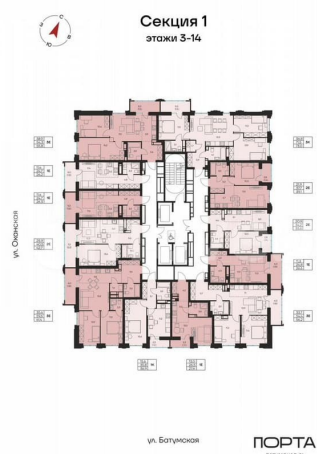

светом дружеских встреч. — Прямо в вашем доме — торговая галерея, где каждый день начинается с маленького удовольствия. Утренний кофе или необходимые повседневные покупки — всё это на расстоянии одного шага. — Подземный паркинг Продуманное решение для современных жителей. Здесь предусмотрены станции зарядки для электромобилей, пункт подкачки шин и усилители сотовой связи. Каждая деталь пространства отражает заботу о вашем времени. — Просторный зонированный двор на стилобате Место для отдыха, общения и активного досуга. Зонированные пространства позволяют каждому найти своё место: от тихих уголков для размышлений до детских площадок для активных игр. — Терраса на крыше Ваш личный оазис для отдыха. Две уникальные зоны: — рабочая с минималистичными лавками, встроенными зарядками и столами для работы — лаунж зона с видом на Каму среди цветников и искусственных туй. ул. Батумская, 21 — 22 этажа в 1 секции и 13 этажей во 2 секции — Квартиры от 26,6 до 75,9 кв.м — 348 квартир — Высота потолков 2,72 м Окончание строительства дома — 4 квартал 2027 года