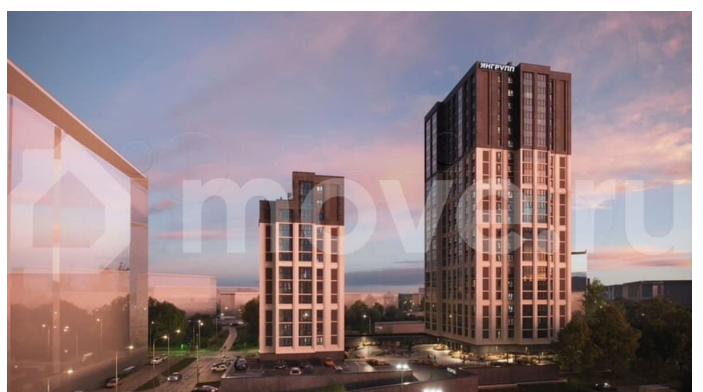

**Описание**

PORTA21 – там, где создается сообщество  
Этот дом — как современная гавань, где встречаются семьи, друзья и соседи. Это место, где формируются традиции, а общие пространства наполняются голосами детей и

для заметок

светом дружеских встреч. — Прямо в вашем доме — торговая галерея, где каждый день начинается с маленького удовольствия. Утренний кофе или необходимые повседневные покупки — всё это на расстоянии одного шага. — Подземный паркинг Продуманное решение для современных жителей. Здесь предусмотрены станции зарядки для электромобилей, пункт подкачки шин и усилители сотовой связи. Каждая деталь пространства отражает заботу о вашем времени. — Просторный зонированный двор на стилобате Место для отдыха, общения и активного досуга. Зонированные пространства позволяют каждому найти своё место: от тихих уголков для размышлений до детских площадок для активных игр. — Терраса на крыше Ваш личный оазис для отдыха. Две уникальные зоны: — рабочая с минималистичными лавками, встроенными зарядками и столами для работы — лаунж зона с видом на Каму среди цветников и искусственных туй. ул. Батумская, 21 — 22 этажа в 1 секции и 13 этажей во 2 секции — Квартиры от 26,6 до 75,9 кв.м — 348 квартир — Высота потолков 2,72 м Окончание строительства дома — 4 квартал 2027 года