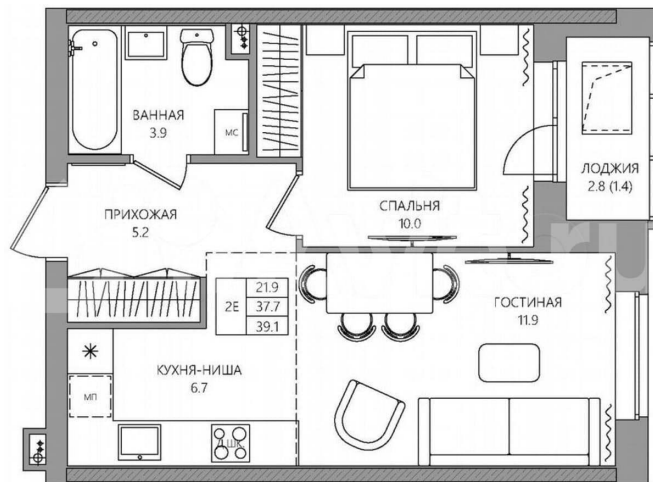

ИНГРУПП, ИНГРУПП

89251234567

🕒 Создано: 04.04.2026 в 04:46

Обновлено: 04.04.2026 в 04:46

Пермский край, Пермь, ул. Батумская, 21

6 174 000 ₺

Пермский край, Пермь, ул. Батумская, 21

Улица

[улица Батумская](#)

Квартира

Количество комнат

2

Общая площадь

39.1 м²

Этаж

10/22

Детали объекта

Тип сделки

Продам

Раздел

[Квартиры](#)

Ремонт

с отделкой

Квартира в новостройке

да

Описание

PORTA21 – там, где создается сообщество
Этот дом — как современная гавань, где встречаются семьи, друзья и соседи. Это место, где формируются традиции, а общие пространства наполняются голосами детей и

для заметок