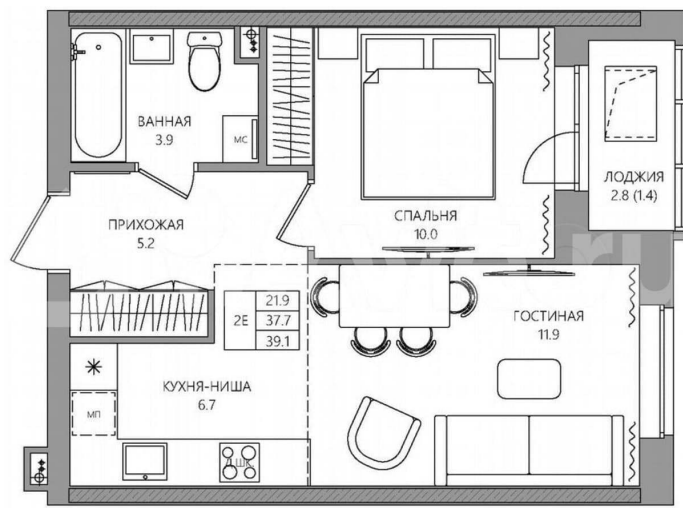

[улица Батумская](#)

Квартира

Количество комнат

2

Общая площадь

39.1 м²

Этаж

10/22

да

Описание

PORTA21 – там, где создается сообщество
Этот дом — как современная гавань, где встречаются семьи, друзья и соседи. Это место, где формируются традиции, а общие пространства наполняются голосами детей и

для заметок

светом дружеских встреч. — Прямо в вашем доме — торговая галерея, где каждый день начинается с маленького удовольствия. Утренний кофе или необходимые повседневные покупки — всё это на расстоянии одного шага. — Подземный паркинг Продуманное решение для современных жителей. Здесь предусмотрены станции зарядки для электромобилей, пункт подкачки шин и усилители сотовой связи. Каждая деталь пространства отражает заботу о вашем времени. — Просторный зонированный двор на стилобате Место для отдыха, общения и активного досуга. Зонированные пространства позволяют каждому найти своё место: от тихих уголков для размышлений до детских площадок для активных игр. — Терраса на крыше Ваш личный оазис для отдыха. Две уникальные зоны: — рабочая с минималистичными лавками, встроенными зарядками и столами для работы — лаунж зона с видом на Каму среди цветников и искусственных туй. ул. Батумская, 21 — 22 этажа в 1 секции и 13 этажей во 2 секции — Квартыры от 26,6 до 75,9 кв.м — 348 квартир — Высота потолков 2,72 м Окончание строительства дома — 4 квартал 2027 года