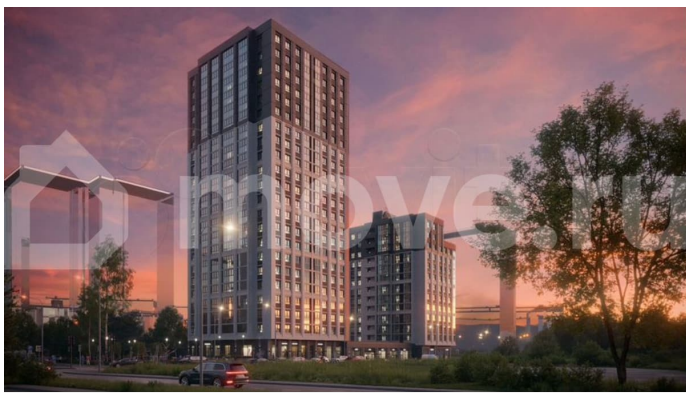

да

Описание

PORTA21 – там, где создается сообщество
Этот дом — как современная гавань, где встречаются семьи, друзья и соседи. Это место, где формируются традиции, а общие пространства наполняются голосами детей и

для заметок

светом дружеских встреч. — Прямо в вашем доме — торговая галерея, где каждый день начинается с маленького удовольствия. Утренний кофе или необходимые повседневные покупки — всё это на расстоянии одного шага. — Подземный паркинг Продуманное решение для современных жителей. Здесь предусмотрены станции зарядки для электромобилей, пункт подкачки шин и усилители сотовой связи. Каждая деталь пространства отражает заботу о вашем времени. — Просторный зонированный двор на стилобате Место для отдыха, общения и активного досуга. Зонированные пространства позволяют каждому найти своё место: от тихих уголков для размышлений до детских площадок для активных игр. — Терраса на крыше Ваш личный оазис для отдыха. Две уникальные зоны: — рабочая с минималистичными лавками, встроенными зарядками и столами для работы — лаунж зона с видом на Каму среди цветников и искусственных туй. ул. Батумская, 21 — 22 этажа в 1 секции и 13 этажей во 2 секции — Квартыры от 26,6 до 75,9 кв.м — 348 квартир — Высота потолков 2,72 м Окончание строительства дома — 4 квартал 2027 года