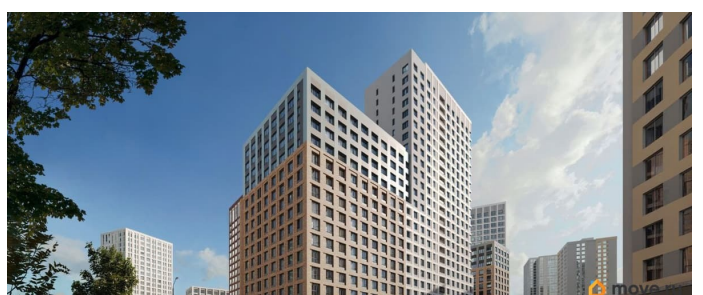

Квартал 2 | Секция Г, этажи 21-25