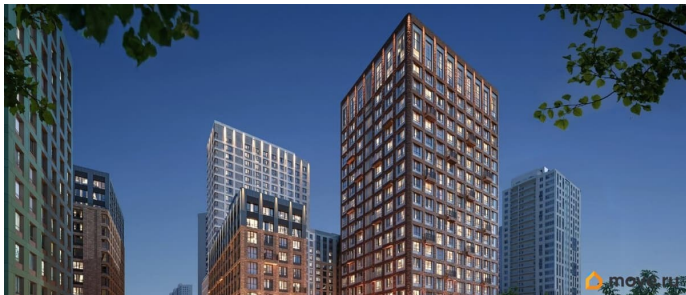

Квартал 2 | Секция Г, этажи 21-25