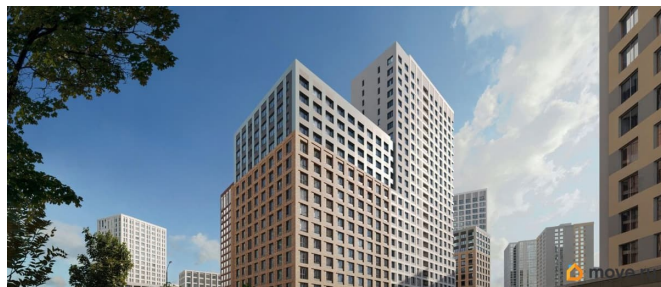

совмещенный

Вид из окна

во двор

Квартира в новостройке

для заметок

Год сдачи

3 квартал 2028 г.

лифт

Описание

Продается 2-комнатная квартира 414 Выгода на квартиры в ЖК Моменты до 500 000 руб* Ипотека для всех от 5,4% без удорожания** Живые кварталы Моменты в Свердловском районе на ул. Карла Модераха, 7 (Район Красных Казарм) Квартиры от застройщика «Мегаполис» 30 лет на рынке. Сдали 32 объекта и все в срок. Квартал находится всего в 5 минутах от Комсомольской площади, вся необходимая инфраструктура от школ до ресторанов в шаговой доступности. Рядом с ЖК школа «Точка», лицей 10, школа с углубленным изучением английского языка 77 Живые кварталы Моменты изменят ваше представление о комфортной жизни в центре Перми: • Квартал с концепцией «Город в городе». Все самое необходимое рядом с вашим домом • Своя пешеходная улица с амфитеатром и центральной площадью • Видеонаблюдение и консьерж 24/7 • Наземная и подземная парковки • Дзен-двор для детей и взрослых • Свой коворкинг • Дизайнерские холлы с колясочными • Фильтры очистки воды на вводе в дом • Квартиры с террасами и мастер-спальнями • Усиленная звукоизоляция в квартирах В Живых кварталах Моменты три вида отделки. В чистовую отделку входит: • Входная сейф-дверь • Мастер-выключатель • Ламинат 33 класса • Виниловые обои • Межкомнатные двери из эко-шпона • Белый матовый натяжной потолок • Стальные радиаторы с