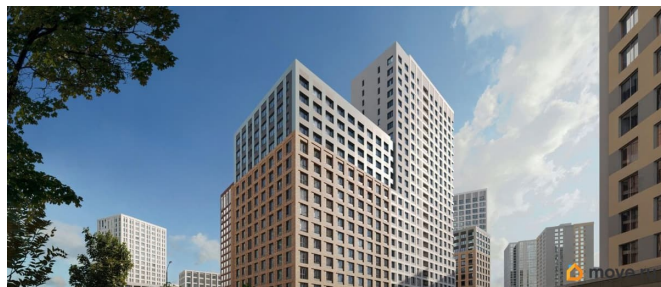

🕒 Создано: 27.02.2026 в 17:03

🔄 Обновлено: 13.04.2026 в 16:56

Пермский край, Пермь, улица Карла Модераха, 7

8 531 000 ₹

Пермский край, Пермь, улица Карла Модераха, 7

Округ

[Пермь, Свердловский район](#)

Квартира

Количество комнат

2

Высота потолков

2.6 м

Общая площадь

38 м²

Этаж

24/25

Детали объекта

Тип сделки

Продам

Раздел

[Квартиры](#)

Тип балкона

лоджия

Тип санузла

совмещенный

Вид из окна

во двор

Квартира в новостройке

для заметок