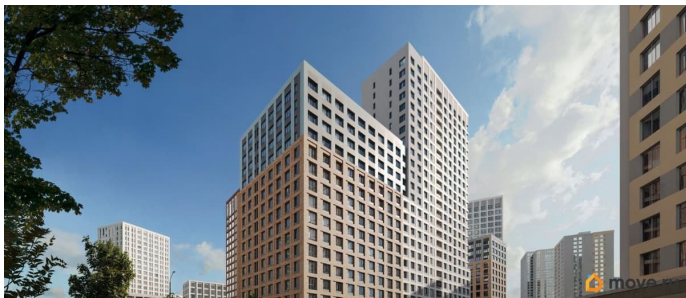

Квартал 2 | Секция Г, этажи 21-25

2E	21.3
	36.4
	38.0