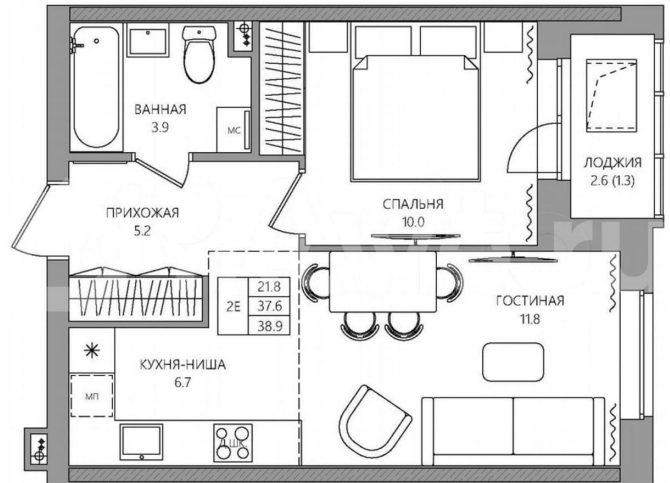

ИНГРУПП, ИНГРУПП

89251234567

🕒 Создано: 11.02.2026 в 03:34

🔄 Обновлено: 03.04.2026 в 05:00

Пермский край, Пермь, ул. Батумская, 21

6 421 000 ₪

Пермский край, Пермь, ул. Батумская, 21

Улица

[улица Батумская](#)

Квартира

Количество комнат

2

Общая площадь

38.9 м²

Этаж

21/22

Детали объекта

Тип сделки

Продам

Раздел

[Квартиры](#)

Ремонт

с отделкой

Квартира в новостройке

да

Описание

PORTA21 – там, где создается сообщество
Этот дом — как современная гавань, где встречаются семьи, друзья и соседи. Это место, где формируются традиции, а общие пространства наполняются голосами детей и

для заметок