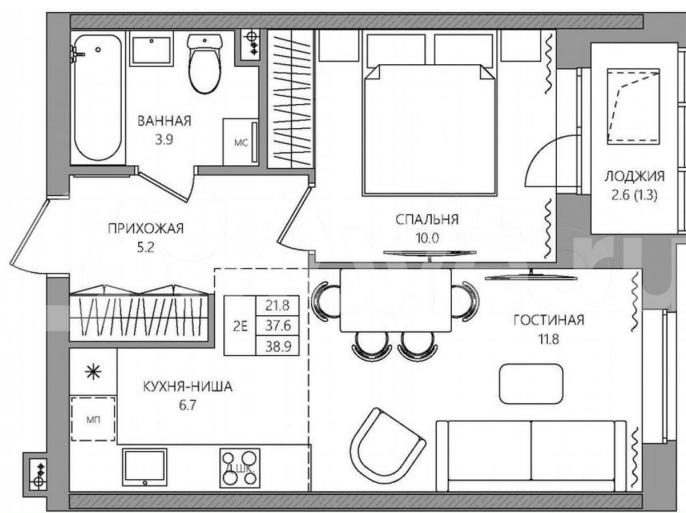

[улица Батумская](#)

Квартира

Количество комнат

2

Общая площадь

38.9 м²

Этаж

21/22

да

Описание

PORTA21 – там, где создается сообщество
Этот дом — как современная гавань, где встречаются семьи, друзья и соседи. Это место, где формируются традиции, а общие пространства наполняются голосами детей и

для заметок

светом дружеских встреч. — Прямо в вашем доме — торговая галерея, где каждый день начинается с маленького удовольствия. Утренний кофе или необходимые повседневные покупки — всё это на расстоянии одного шага. — Подземный паркинг Продуманное решение для современных жителей. Здесь предусмотрены станции зарядки для электромобилей, пункт подкачки шин и усилители сотовой связи. Каждая деталь пространства отражает заботу о вашем времени. — Просторный зонированный двор на стилобате Место для отдыха, общения и активного досуга. Зонированные пространства позволяют каждому найти своё место: от тихих уголков для размышлений до детских площадок для активных игр. — Терраса на крыше Ваш личный оазис для отдыха. Две уникальные зоны: — рабочая с минималистичными лавками, встроенными зарядками и столами для работы — лаунж зона с видом на Каму среди цветников и искусственных туй. ул. Батумская, 21 — 22 этажа в 1 секции и 13 этажей во 2 секции — Квартыры от 26,6 до 75,9 кв.м — 348 квартир — Высота потолков 2,72 м Окончание строительства дома — 4 квартал 2027 года