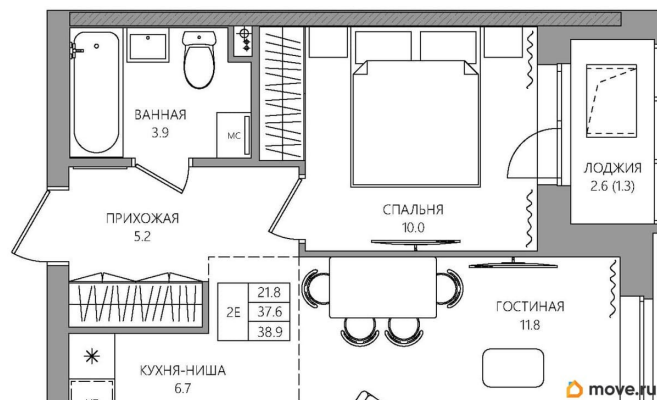

Создано: 15.12.2025 в 18:06

Обновлено: 14.04.2026 в 03:40

Пермский край, Пермь, Батумская улица,
21

6 421 000 ₹

Пермский край, Пермь, Батумская улица, 21

Округ

[Пермь, Кировский район](#)

Улица

[улица Батумская](#)

Квартира

Количество комнат

2

Высота потолков

2.74 м

Жилая площадь

21.8 м²

Площадь кухни

6.7 м²

Общая площадь

38.9 м²

Этаж

21/22

Детали объекта

Тип сделки

Продам

Раздел

[Квартиры](#)

Тип балкона

<https://perm.move.ru/objects/9287441557>

**ИНГРУПП ДЕВЕЛОПМЕНТ, ИНГРУПП
ДЕВЕЛОПМЕНТ**

79391108101

для заметок