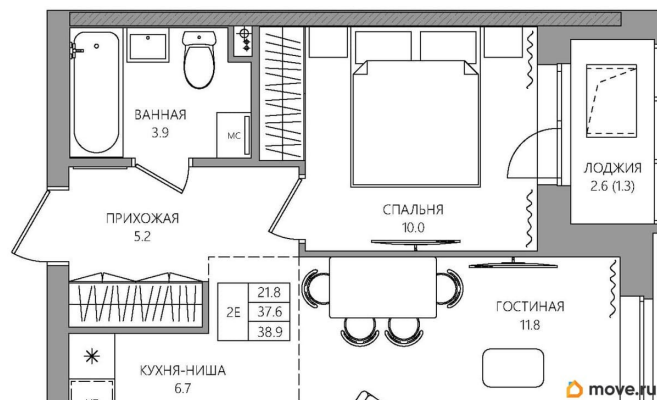

Создано: 15.12.2025 в 19:02

Обновлено: 16.04.2026 в 05:05

Пермский край, Пермь, Батумская улица,
21

6 369 000 ₹

Пермский край, Пермь, Батумская улица, 21

Округ

[Пермь, Кировский район](#)

Улица

[улица Батумская](#)

Квартира

Количество комнат

2

Высота потолков

2.74 м

Жилая площадь

21.8 м²

Площадь кухни

6.7 м²

Общая площадь

38.9 м²

Этаж

18/22

Детали объекта

Тип сделки

Продам

Раздел

[Квартиры](#)

Тип балкона

<https://perm.move.ru/objects/9287441556>

**ИНГРУПП ДЕВЕЛОПМЕНТ, ИНГРУПП
ДЕВЕЛОПМЕНТ**

79391108101

для заметок