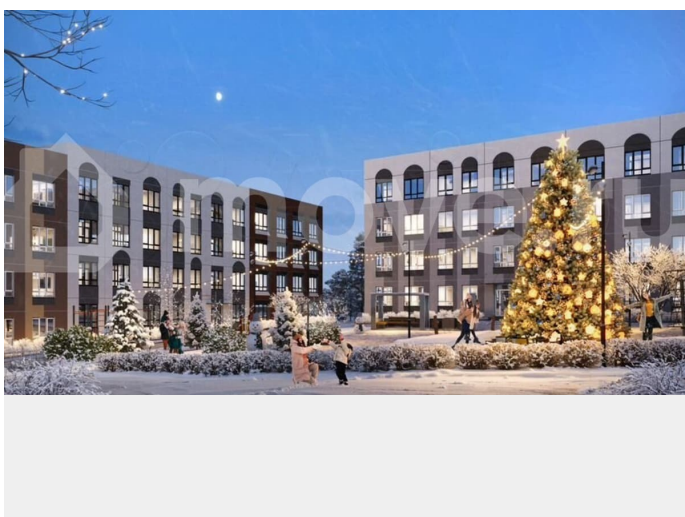

не менее 10 видов спорта — каждый найдет себе активность по душе — 18 видов спорта в шаговой доступности 6 тематических активити-парков — в каждом дворе — свой собственный активити-парк. Зеленый образовательный плейхаб «Динопарк»
Индивидуальная котельная — полная независимость от городских монополистов в ЖКХ — сведение теплотерь к минимуму
Все квартиры с отделкой