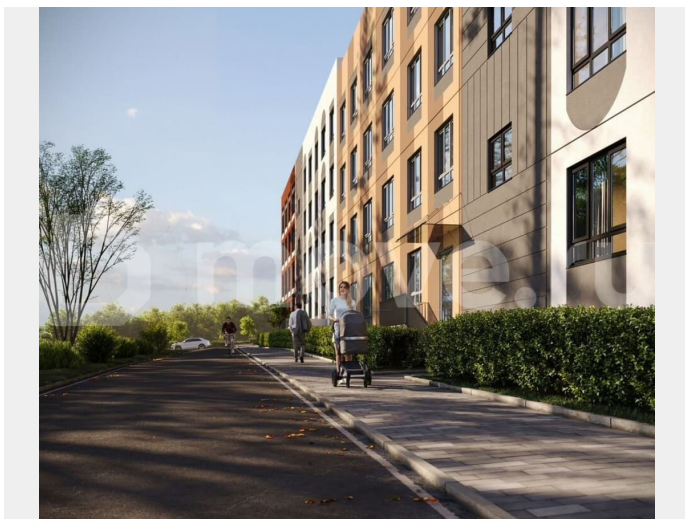

не менее 10 видов спорта — каждый найдет себе активность по душе — 18 видов спорта в шаговой доступности 6 тематических активити-парков — в каждом дворе — свой собственный активити-парк. Зеленый образовательный плейхаб «Динопарк»
Индивидуальная котельная — полная независимость от городских монополистов в ЖКХ — сведение теплотерь к минимуму
Все квартиры с отделкой