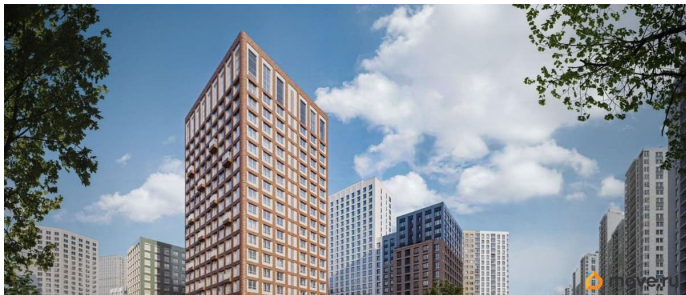

Квартал 2 | Секция А, этаж 15