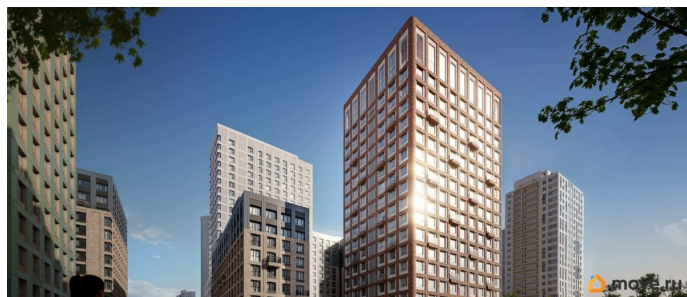

Ламинат 33 класса • Виниловые обои •
Межкомнатные двери из эко-шпона • Белый
матовый натяжной потолок • 2-камерные
стеклопакеты на окнах • Стальные
радиаторы с терморегулятором • В санузлах:
керамическая плитка на полу и стенах и вся
сантехника Говорят счастье в моментах,
поэтому не упустите возможность стать
обладателем этой уникальной квартиры.
Узнайте больше о Живых Кварталах Моменты
прямо сейчас, напишите нам в Сообщения
или позвоните. Ваш персональный менеджер
сделает всё необходимое, чтобы процесс
приобретения квартиры и получения ключей
стал лёгким и приятным. Срок сдачи: 3 кв.
2028 г. _____ *Застройщик ООО СЗ
«СТМ». Проектная декларация на сайте
наш.дом.рф. Не является публичной офертой.
Окраска и архитектура модели здания, а
также придомовая территория может
отличаться от фактической.