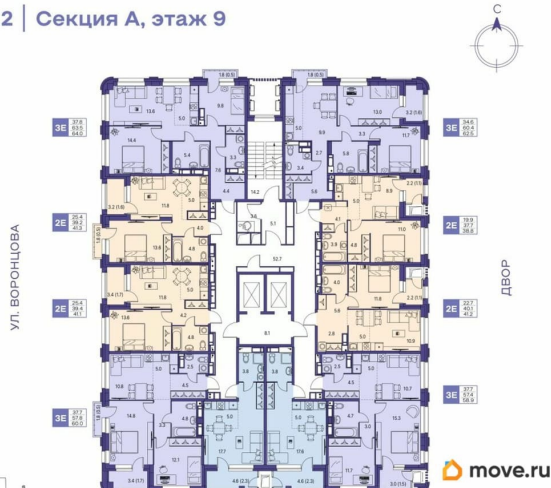

Квартал 2 | Секция А, этаж 9