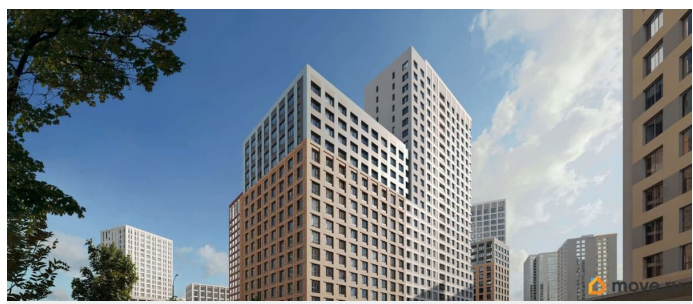

2E	22.3
	37.0
	38.7