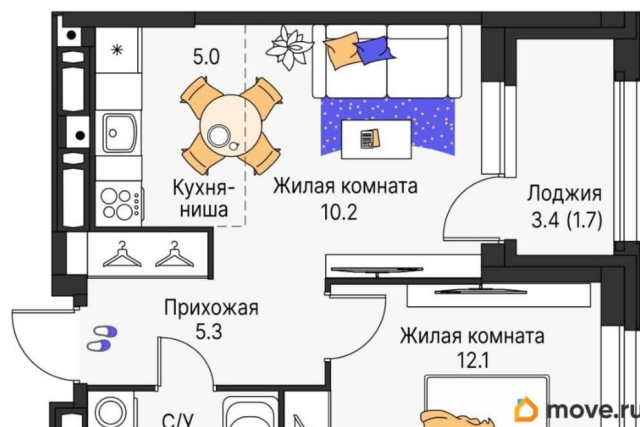

Количество комнат

2

Высота потолков

2.6 м

Общая площадь

38.7 м²

Этаж

14/16

совмещенный

Вид из окна

на улицу

Квартира в новостройке

для заметок

2Е	22.3
	37.0
	38.7

Год сдачи

3 квартал 2028 г.