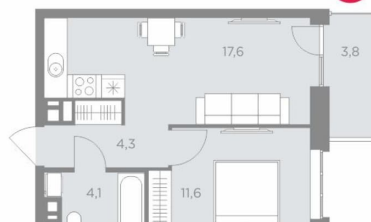

Создано: 19.01.2026 в 12:53

Обновлено: 14.04.2026 в 12:28

**Пермский край, Пермь, улица Сергея
Есенина, 22**

7 440 000 ₹

Пермский край, Пермь, улица Сергея Есенина, 22

Округ

[Пермь, Дзержинский район](#)

Улица

[улица Сергея Есенина](#)

Квартира

Количество комнат

2

Высота потолков

2.73 м

Общая площадь

38.7 м²

Этаж

8/8

Детали объекта

Тип сделки

Продам

Раздел

[Квартиры](#)

Тип санузла

совмещенный

Ремонт

с отделкой

Квартира в новостройке

<https://perm.move.ru/objects/9288134775>

NOVA, NOVA

79391108769

для заметок

СТАРТ

**КЛАДОВАЯ
В ПОДАРОК**