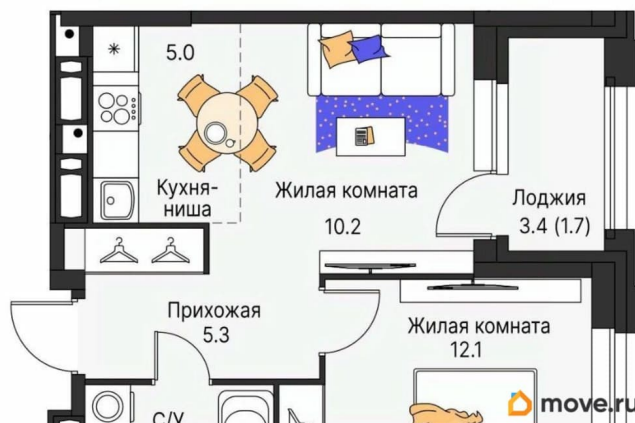

[Пермь, Свердловский район](#)

Квартира

Количество комнат

2

Высота потолков

2.6 м

Общая площадь

38.7 м²

лоджия

Тип санузла

совмещенный

Вид из окна

на улицу

Квартира в новостройке

для заметок

2Е
22.3
37.0
38.7