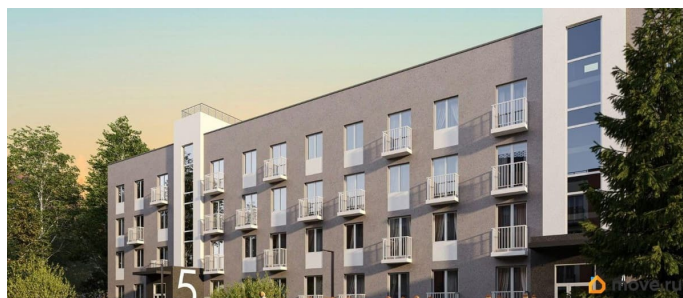

учреждения расположены в 4-10 минутах транспортной доступности. Стадион «Молния», пляж КамГЭС создают условия для отдыха и активного времяпрепровождения, а остановки автобусов обеспечивают транспортную связанность. В пяти минутах ходьбы от дома можно гулять по лесу, отдыхать, наслаждаясь свежим воздухом. Зимой здесь можно кататься на лыжах. ЖК Настроение пространство, где каждый найдёт своё вдохновение, а уют и комфорт станут неотъемлемой частью повседневной жизни. Здесь будет хорошо тем, кто желает наслаждаться гармоничной жизнью в современном комфортном доме среди живописных пейзажей. Срок сдачи: 4 кв. 20