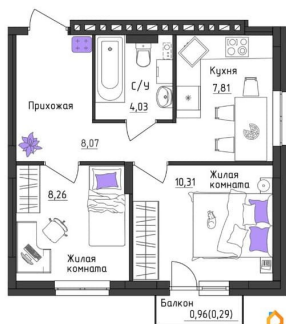

## Квартира

Количество комнат

2

Высота потолков

2.74 м

Жилая площадь

18.6 м<sup>2</sup>

Площадь кухни

7.8 м<sup>2</sup>

Общая площадь

38.77 м<sup>2</sup>

Этаж

3/4

## НАСТРОЕНИЕ

жилой комплекс

2-комнатная  
38,77 м<sup>2</sup>

ПВ от 20% Trade-in

- Отделка «под ключ»
- Комфорт-класс
- Сдача в 1 кв. 2027 г.

move.ru