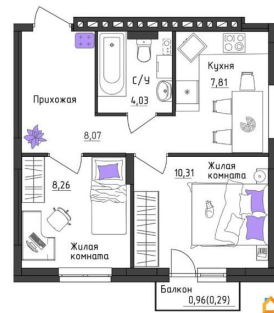

2.74 м

Жилая площадь

18.6 м²

Площадь кухни

7.8 м²

Общая площадь

38.77 м²

Этаж

4/4

Детали объекта

Тип сделки

Продам

Раздел

[Квартиры](#)

Тип балкона

для заметок

НАСТРОЕНИЕ
жилой комплекс

2-комнатная
38,77 м²

ПВ от 20% Trade-in

- Отделка «под ключ»
- Комфорт-класс
- Сдача в 1 кв. 2027 г.

 move.ru

балкон

Тип санузла

совмещенный