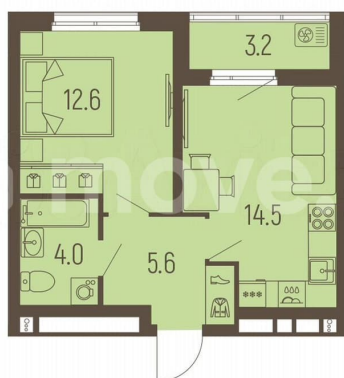

видами отделки: «белая» и «под ключ» В отделку «под ключ» входит: - Ламинат и виниловые обои - Керамическая плитка и комплект надежной сантехники - Межкомнатные двери с фурнитурой

ПОДЗЕМНЫЙ ПАРКИНГ И КЛАДОВЫЕ - увеличенные машино-места - лифт с прямым доступом к жилым этажам - функциональные кладовые - продуманная система хранения для вашего удобства

КУПИТЬ КВАРТИРУ ПРОСТО — Онлайн-регистрация сделки. Все необходимые документы из дома, с отметкой о государственной регистрации, без визита в росреестр или МФЦ — Выбор банка-партнера застройщика — Принимаем государственные сертификаты (мат. капитал). Можно использовать в качестве первоначального взноса или как часть платежа по ипотеке.

Застройщик ПМД. Проектная декларация на сайте наш.дом.рф. Изображения приведены справочно, не гарантируют точного совпадения с реализованным проектом строительства Грин Парк. Новые Кварталы, Подлесная 124А