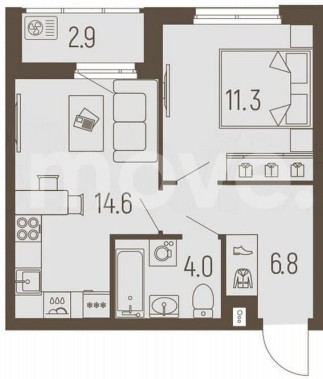

Move.ru - вся недвижимость России