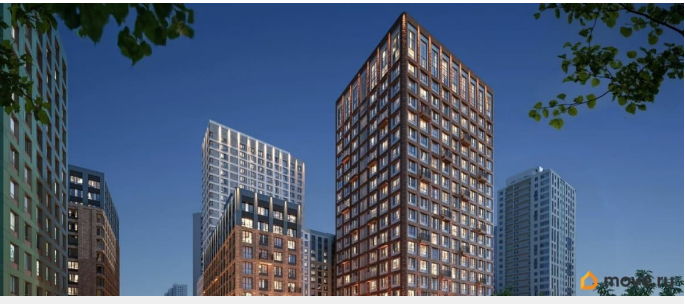

Квартал 2 | Секция Г, этаж 9