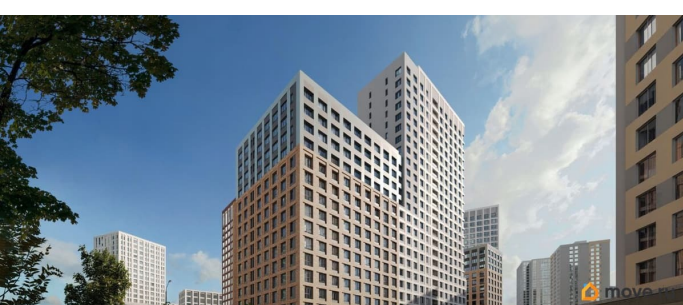

Квартал 2 | Секция Г, этаж 9