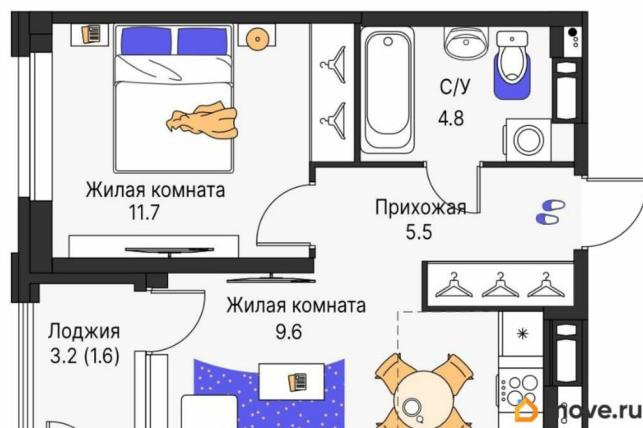

Количество комнат

2

Высота потолков

2.6 м

Общая площадь

38.2 м²

Этаж

9/25

совмещенный

Вид из окна

во двор

Квартира в новостройке

для заметок

2Е 21.3
36.6
38.2

Год сдачи

3 квартал 2028 г.