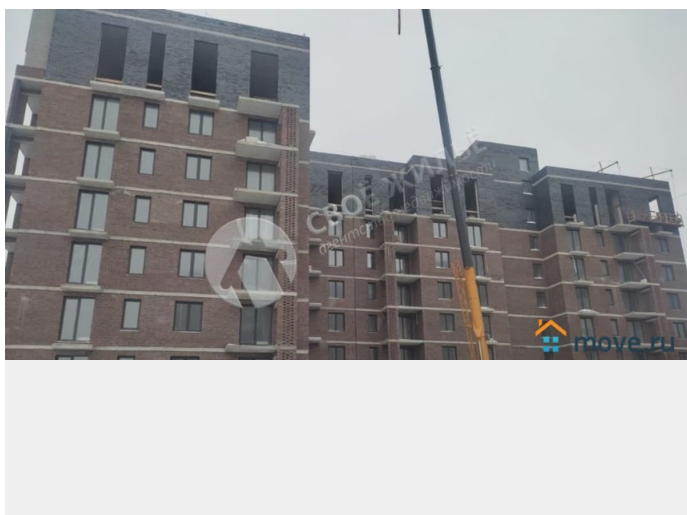

без машин, которая оснащена системой видеонаблюдения. Кроме этого дополнительную безопасность обеспечивают домофоны с функцией видео. Торговая галерея В клубном доме «SOBRANIE» предусмотрена собственная торговая галерея. Продуктовые магазины, кафе, салоны красоты, детские развивающие центры - всё будет рядом с домом. ID объекта в нашей базе: 599