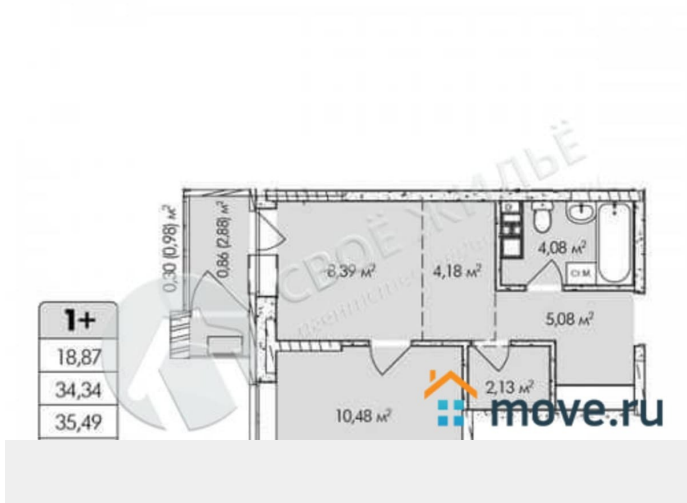

без машин, которая оснащена системой видеонаблюдения. Кроме этого дополнительную безопасность обеспечивают домофоны с функцией видео. Торговая галерея В клубном доме «SOBRANIE» предусмотрена собственная торговая галерея. Продуктовые магазины, кафе, салоны красоты, детские развивающие центры - всё будет рядом с домом. ID объекта в нашей базе: 599