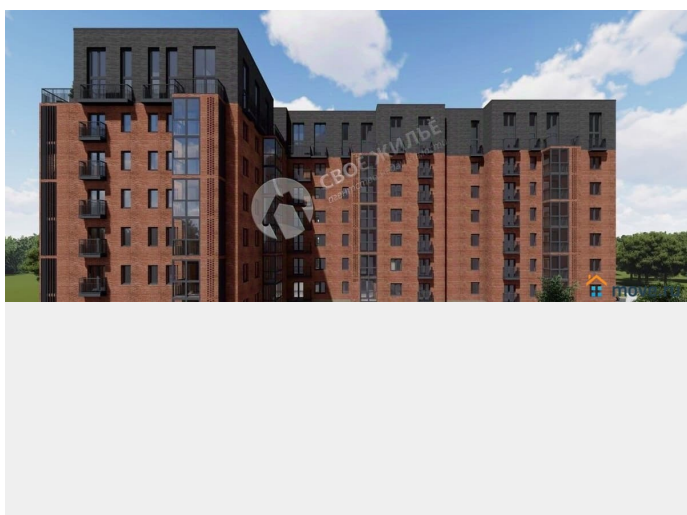

без машин, которая оснащена системой видеонаблюдения. Кроме этого дополнительную безопасность обеспечивают домофоны с функцией видео. Торговая галерея В клубном доме «SOBRANIE» предусмотрена собственная торговая галерея. Продуктовые магазины, кафе, салоны красоты, детские развивающие центры - всё будет рядом с домом. ID объекта в нашей базе: 599