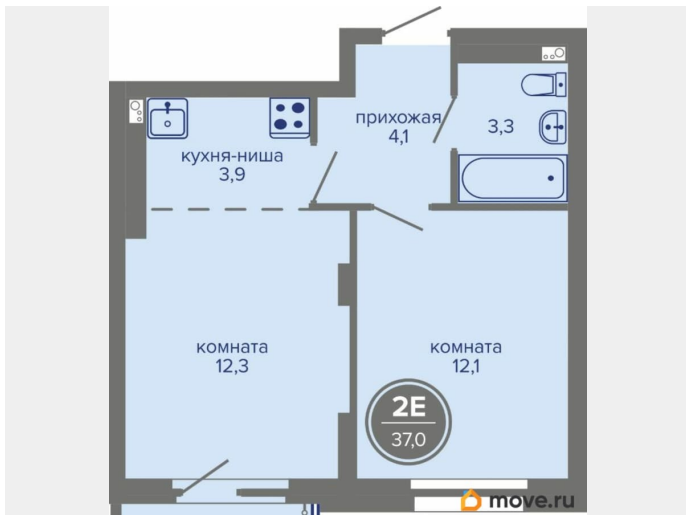

без машин с системой контроля доступа, просторная парковка, подъезды без ступеней и пандусов, уютные холлы с зоной отдыха, кладовые и колясочные, бесшумные и быстрые лифты. 2 газовые котельные - существенная экономия на коммунальных платежах.