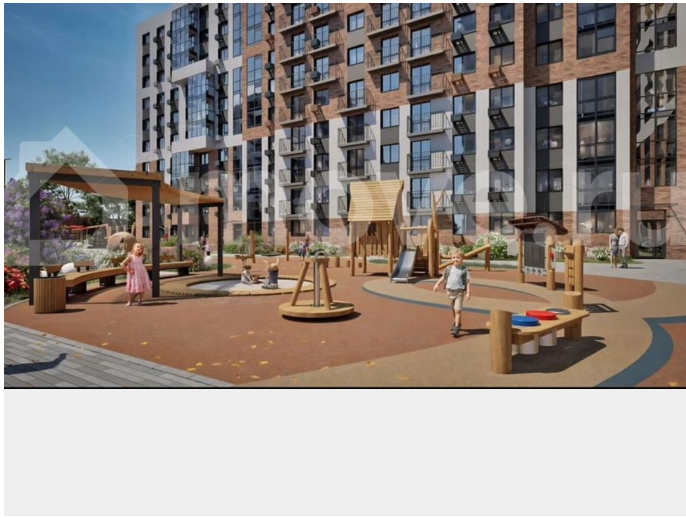

ключ»(ламинат ,виниловые обои, матовый натяжной потолок) Оформление документов у застройщика без переплат и комиссий!!!
Семейная ипотека (наличие ребенка до 7 лет)
: - Ставка 6%, ПВ от 20% ; Одобрение ипотеки бесплатно! ПРЕИМУЩЕСТВА ОБЪЕКТА:
?Приватные двory, общественные пространства; ? Закрытые двory; ?
Контурное видеонаблюдение 24/7 ?
Отдельное помещение для колясок и велосипедов; ?Мульти-двор; Детский развивающий центр от 1-7 лет на первом этаже
Подземный паркинг с видеонаблюдением ? В шаговой доступности
: - 5 мин — детские сады и школы — 4 мин — детская поликлиника — 3 мин — остановки транспорта — 10 мин — ТРК «Планета», СК «Олимпия» — Рядом — новый зоопарк и Черняевский лес
Безопасная сделка - ЭСКРОУ счета! Полное сопровождение сделки на всех этапах - БЕСПЛАТНО