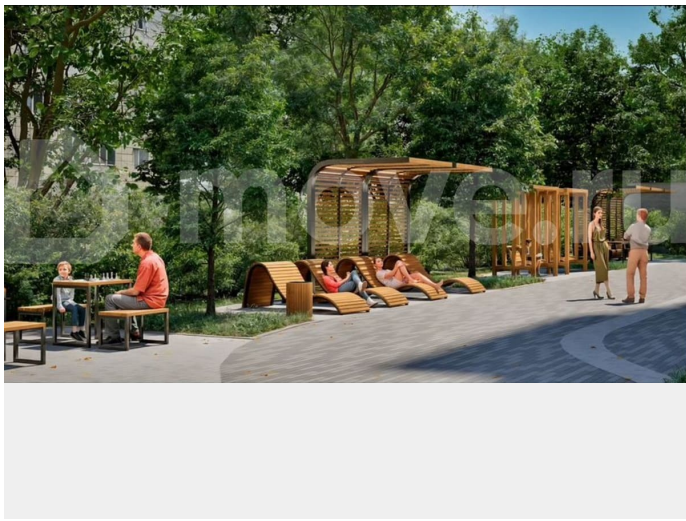

ключ»(ламинат ,виниловые обои, матовый натяжной потолок) Оформление документов у застройщика без переплат и комиссий!!!
Семейная ипотека (наличие ребенка до 7 лет)
: - Ставка 6%, ПВ от 20% ; Одобрение ипотеки бесплатно! ПРЕИМУЩЕСТВА ОБЪЕКТА:
?Приватные двory, общественные пространства; ? Закрытые двory; ?
Контурное видеонаблюдение 24/7 ?
Отдельное помещение для колясок и велосипедов; ?Мульти-двор; Детский развивающий центр от 1-7 лет на первом этаже
Подземный паркинг с видеонаблюдением ? В шаговой доступности
: - 5 мин — детские сады и школы — 4 мин — детская поликлиника — 3 мин — остановки транспорта — 10 мин — ТРК «Планета», СК «Олимпия» — Рядом — новый зоопарк и Черняевский лес
Безопасная сделка - ЭСКРОУ счета! Полное сопровождение сделки на всех этапах - БЕСПЛАТНО