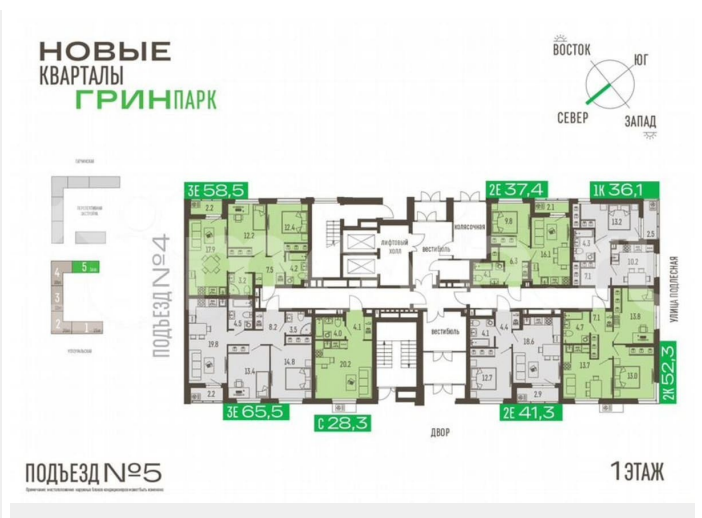

видами отделки: «белая» и «под ключ» В отделку «под ключ» входит: - Ламинат и виниловые обои - Керамическая плитка и комплект надежной сантехники - Межкомнатные двери с фурнитурой

ПОДЗЕМНЫЙ ПАРКИНГ И КЛАДОВЫЕ - увеличенные машино-места - лифт с прямым доступом к жилым этажам - функциональные кладовые - продуманная система хранения для вашего удобства

КУПИТЬ КВАРТИРУ ПРОСТО — Онлайн-регистрация сделки. Все необходимые документы из дома, с отметкой о государственной регистрации, без визита в росреестр или МФЦ — Выбор банка-партнера застройщика — Принимаем государственные сертификаты (мат. капитал). Можно использовать в качестве первоначального взноса или как часть платежа по ипотеке.

Застройщик ПМД. Проектная декларация на сайте наш.дом.рф. Изображения приведены справочно, не гарантируют точного совпадения с реализованным проектом строительства Грин Парк. Новые Кварталы, Подлесная 263А