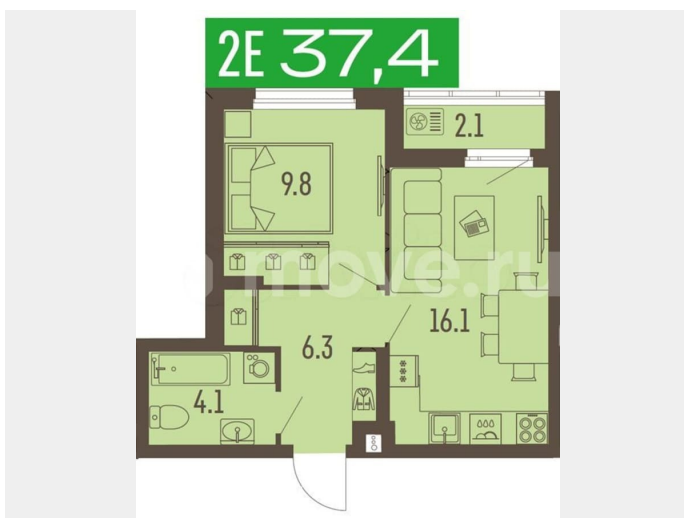

видами отделки: «белая» и «под ключ» В отделку «под ключ» входит: - Ламинат и виниловые обои - Керамическая плитка и комплект надежной сантехники - Межкомнатные двери с фурнитурой

ПОДЗЕМНЫЙ ПАРКИНГ И КЛАДОВЫЕ - увеличенные машино-места - лифт с прямым доступом к жилым этажам - функциональные кладовые - продуманная система хранения для вашего удобства

КУПИТЬ КВАРТИРУ ПРОСТО — Онлайн-регистрация сделки. Все необходимые документы из дома, с отметкой о государственной регистрации, без визита в росреестр или МФЦ — Выбор банка-партнера застройщика — Принимаем государственные сертификаты (мат. капитал). Можно использовать в качестве первоначального взноса или как часть платежа по ипотеке.

Застройщик ПМД. Проектная декларация на сайте наш.дом.рф. Изображения приведены справочно, не гарантируют точного совпадения с реализованным проектом строительства Грин Парк. Новые Кварталы, Подлесная 263А