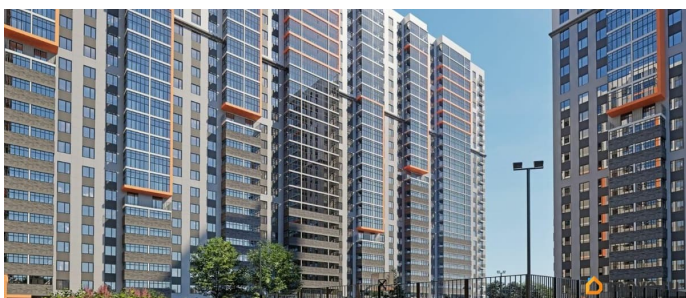

и пандусов, уютные холлы с зоной отдыха, кладовые и колясочные, бесшумные и быстрые лифты. 2 газовые котельные - существенная экономия на коммунальных платежах. 2 варианта отделки на выбор.