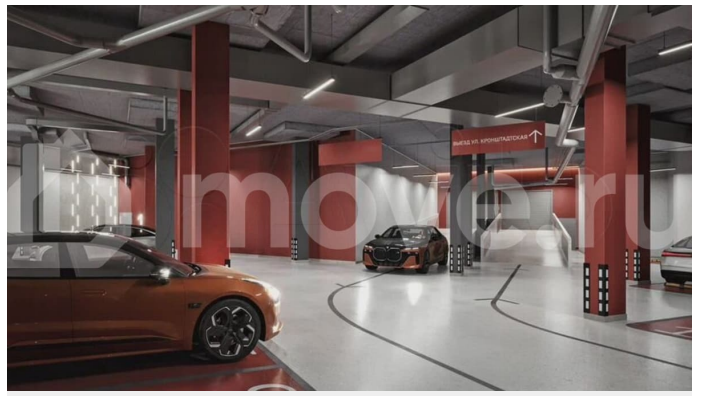

Квартира в новостройке

да

Описание

ИПОТЕКА ДЛЯ ВСЕХ от 14,5% на весь срок (только до 31 марта)! - Рассрочка для будущих мам от 20 000 руб/мес. (до 31.03.2026); - Скидка для участников СВО 3%

для заметок

(до 31.03.26) - Ипотека 10,5% для всех (до 31.03.26) - Скидка 2% при стопроцентной оплате (до 31.03.26) - Квартира + машиноместо со скидкой 15% (до 31.03.26) - ТРЕЙД-ИН (до 30.06.26) - Бесплатное такси до офиса продаж «ТРИ ДЕВЯТЫХ» — новый стандарт городского счастья! О проекте Жилой комплекс комфорт-класса «Три Девярых» от ПЗСП на Кронштадтской, 39 — новый проект от флагмана пермской строительной индустрии — уникальное микс-пространство, где каждый найдет свое счастье. ОСОБЕННОСТИ ПРОЕКТА ЖК на Кронштадтской станет новым ориентиром на карте города благодаря развитой инфраструктуре, живым улицам и общественным пространствам, объединяющим проект и город, комфорт для жителей и разнообразие функций для горожан. • Все рядом: тихая локация в десяти минутах ходьбы до оживленной центральной части города. • Отличная транспортная доступность: новые дороги и удобные развязки сделают ваш путь домой быстрым и приятным. • Место комфорта: рядом с ЖК есть все, без чего невозможно представить повседневную жизнь. • Само вдохновение: недалеко от вашего нового дома — театры, экскурсионные маршруты и арт-объекты... Вы почувствуете, чем живет Пермь, ощутите ее историю и поймете ее душу. • Зеленое сердце города: в нескольких минутах ходьбы от ЖК расположен Черняевский лес, где вы сможете пообщаться с природой напрямую: покормить птиц и белок, вдохнуть аромат древних сосен и насладиться обустроенными пространствами для отдыха. Status № 137337