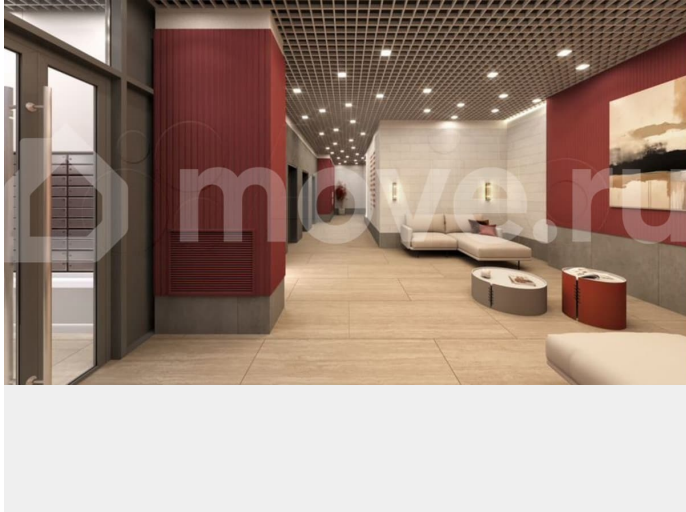

Квартира в новостройке

да

Описание

ИПОТЕКА ДЛЯ ВСЕХ от 14,5% на весь срок (только до 31 марта)! - Рассрочка для будущих мам от 20 000 руб/мес. (до 31.03.2026); - Скидка для участников СВО 3%

для заметок

(до 31.03.26) - Ипотека 10,5% для всех (до 31.03.26) - Скидка 2% при стопроцентной оплате (до 31.03.26) - Квартира + машиноместо со скидкой 15% (до 31.03.26) - ТРЕЙД-ИН (до 30.06.26) - Бесплатное такси до офиса продаж «ТРИ ДЕВЯТЫХ» — новый стандарт городского счастья! О проекте Жилой комплекс комфорт-класса «Три Девярых» от ПЗСП на Кронштадтской, 39 — новый проект от флагмана пермской строительной индустрии — уникальное микс-пространство, где каждый найдет свое счастье. ОСОБЕННОСТИ ПРОЕКТА ЖК на Кронштадтской станет новым ориентиром на карте города благодаря развитой инфраструктуре, живым улицам и общественным пространствам, объединяющим проект и город, комфорт для жителей и разнообразие функций для горожан. • Все рядом: тихая локация в десяти минутах ходьбы до оживленной центральной части города. • Отличная транспортная доступность: новые дороги и удобные развязки сделают ваш путь домой быстрым и приятным. • Место комфорта: рядом с ЖК есть все, без чего невозможно представить повседневную жизнь. • Само вдохновение: недалеко от вашего нового дома — театры, экскурсионные маршруты и арт-объекты... Вы почувствуете, чем живет Пермь, ощутите ее историю и поймете ее душу. • Зеленое сердце города: в нескольких минутах ходьбы от ЖК расположен Черняевский лес, где вы сможете пообщаться с природой напрямую: покормить птиц и белок, вдохнуть аромат древних сосен и насладиться обустроенными пространствами для отдыха. Status № 137337