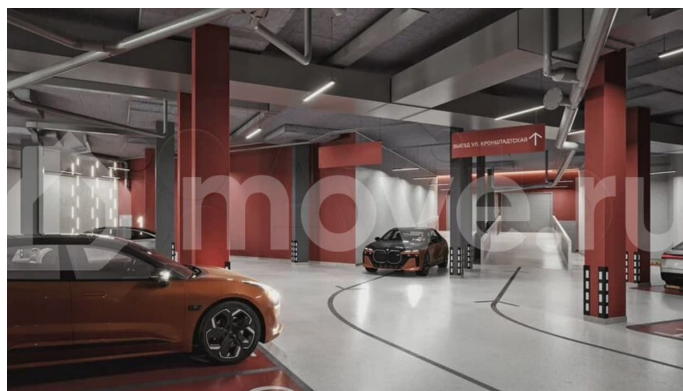

### Описание

ИПОТЕКА ДЛЯ ВСЕХ от 14,5% на весь срок (только до 31 марта)! - Скидка для участников СВО 3% (до 31.03.26) - Ипотека 10,5% для всех (до 31.03.26) - Скидка 2% при

для заметок

сто процентной оплате (до 31.03.26) -  
Квартира + машиноместо со скидкой 15% (до 31.03.26) - ТРЕЙД-ИН (до 30.06.26) -  
Бесплатное такси до офиса продаж «ТРИ ДЕВЯТЫХ» — новый стандарт городского счастья! О проекте Жилой комплекс комфорт-класса «Три Девярых» от ПЗСП на Кронштадтской, 39 — новый проект от флагамена пермской строительной индустрии — уникальное микс-пространство, где каждый найдет свое счастье. ОСОБЕННОСТИ ПРОЕКТА ЖК на Кронштадтской станет новым ориентиром на карте города благодаря развитой инфраструктуре, живым улицам и общественным пространствам, объединяющим проект и город, комфорт для жителей и разнообразие функций для горожан. • Все рядом: тихая локация в десяти минутах ходьбы до оживленной центральной части города. • Отличная транспортная доступность: новые дороги и удобные развязки сделают ваш путь домой быстрым и приятным. • Место комфорта: рядом с ЖК есть все, без чего невозможно представить повседневную жизнь. • Само вдохновение: недалеко от вашего нового дома — театры, экскурсионные маршруты и арт-объекты... Вы почувствуете, чем живет Пермь, ощутите ее историю и поймете ее душу. • Зеленое сердце города: в нескольких минутах ходьбы от ЖК расположен Черняевский лес, где вы сможете пообщаться с природой напрямую: покормить птиц и белок, вдохнуть аромат древних сосен и насладиться обустроенными пространствами для отдыха. Status № 137325