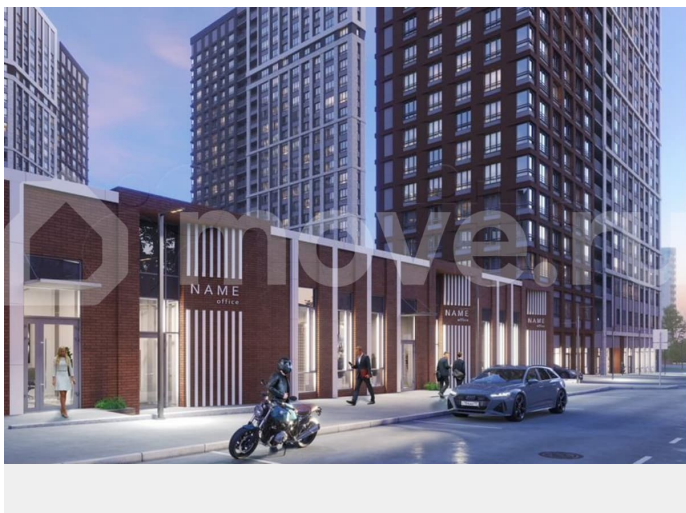

### Описание

ИПОТЕКА ДЛЯ ВСЕХ от 14,5% на весь срок (только до 31 марта)! - Скидка для участников СВО 3% (до 31.03.26) - Ипотека 10,5% для всех (до 31.03.26) - Скидка 2% при

для заметок

сто процентной оплате (до 31.03.26) -  
Квартира + машиноместо со скидкой 15% (до 31.03.26) - ТРЕЙД-ИН (до 30.06.26) -  
Бесплатное такси до офиса продаж «ТРИ ДЕВЯТЫХ» — новый стандарт городского счастья! О проекте Жилой комплекс комфорт-класса «Три Девярых» от ПЗСП на Кронштадтской, 39 — новый проект от флагамена пермской строительной индустрии — уникальное микс-пространство, где каждый найдет свое счастье. ОСОБЕННОСТИ ПРОЕКТА ЖК на Кронштадтской станет новым ориентиром на карте города благодаря развитой инфраструктуре, живым улицам и общественным пространствам, объединяющим проект и город, комфорт для жителей и разнообразие функций для горожан. • Все рядом: тихая локация в десяти минутах ходьбы до оживленной центральной части города. • Отличная транспортная доступность: новые дороги и удобные развязки сделают ваш путь домой быстрым и приятным. • Место комфорта: рядом с ЖК есть все, без чего невозможно представить повседневную жизнь. • Само вдохновение: недалеко от вашего нового дома — театры, экскурсионные маршруты и арт-объекты... Вы почувствуете, чем живет Пермь, ощутите ее историю и поймете ее душу. • Зеленое сердце города: в нескольких минутах ходьбы от ЖК расположен Черняевский лес, где вы сможете пообщаться с природой напрямую: покормить птиц и белок, вдохнуть аромат древних сосен и насладиться обустроенными пространствами для отдыха. Status № 137325