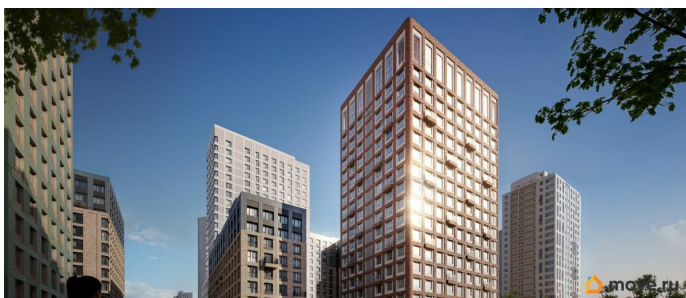

необходимое, чтобы процесс приобретения квартиры и получения ключей стал лёгким и приятным. Срок сдачи: 3 кв. 2028 г. В объявление указана цена за квартиру с черновой отделкой _____

*Застройщик ООО СЗ «СТМ». Проектная декларация на сайте наш.дом.рф. Не является публичной офертой. Окраска и архитектура модели здания, а также придомовая территория может отличаться от фактической.