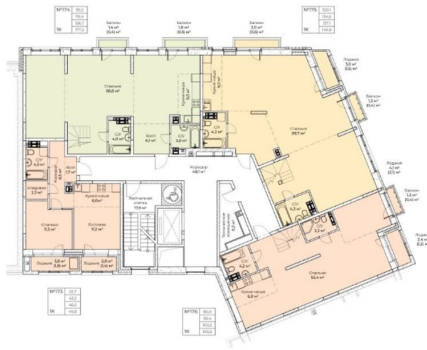

6 этаж
Секция 2.5

Move.ru - вся недвижимость России