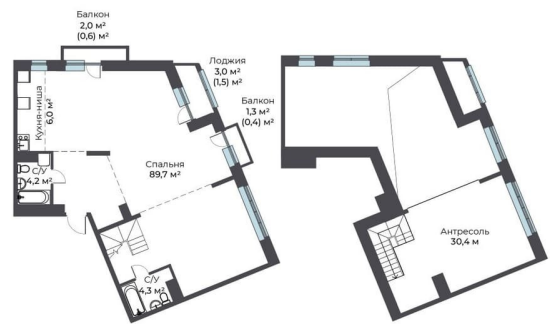

Квартира

Количество комнат

2

Высота потолков

2.72 м

Жилая площадь

120.1 м²

Площадь кухни

6 м²

Общая площадь

140.9 м²

Этаж

6/7

Детали объекта

Тип сделки

Продам

Раздел

[Квартиры](#)

Тип санузла

совмещенный

Ремонт

с отделкой

Квартира в новостройке

1К

140,9 м²

Общая площадь

30,4 м²

Площадь антресоли

6 ЭТАЖ + АНТРЕСОЛЬ

да

Год сдачи

1 квартал 2028 г.