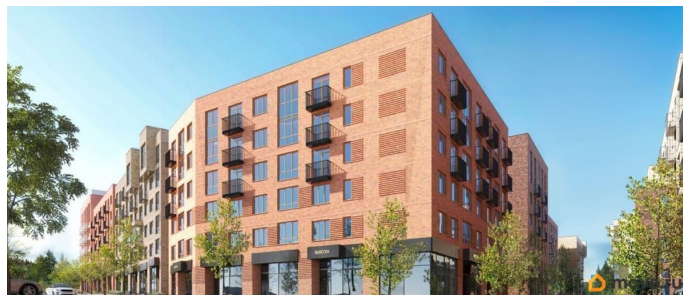

Новый жилой комплекс «Ветлан» от застройщика «Пермит» расположен в г. Пермь на ул. Ивана Франко.

КВАРТИРА № 63 1 ЭТАЖ

move.ru