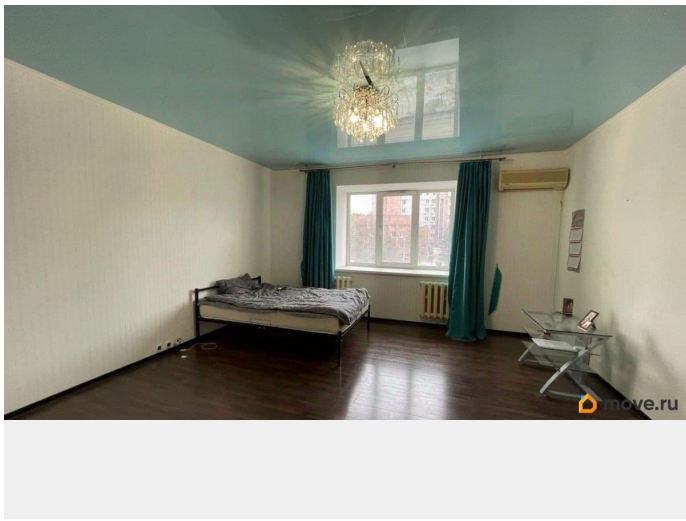

Описание

Продается уютная 1-комнатная квартира в микрорайоне Парковый. В квартире остаются кухонный гарнитур, гардеробная с наполнением, кондиционер, водонагреватель. Дом 2005 года постройки, кирпичный, теплый. Огороженная территория под видеонаблюдением, большие спортивные и детские площадки. Свое парковочное место во дворе. Развитая инфраструктура микрорайона. В шаговой доступности сетевые магазины, объекты социальной сферы, остановки транспорта, гимназия 10, школа 44, несколько детских садов. Через дорогу - Балатовский парк культуры и отдыха и Черняевский лес. Один собственник, готовы на сделку, обременений нет. Звоните. Ответим на Ваши вопросы и организуем показ в удобное для Вас время. Номер объекта: 715080 Номер объекта: #1/715080/9738