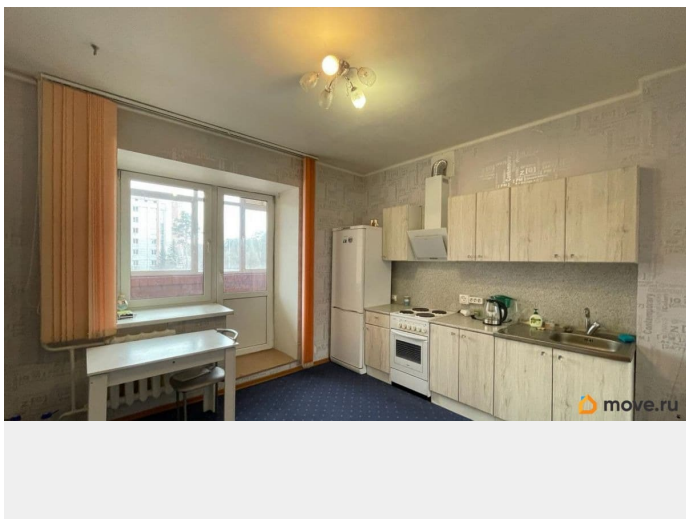

Описание

Продается уютная 1-комнатная квартира в микрорайоне Парковый. В квартире остаются кухонный гарнитур, гардеробная с наполнением, кондиционер, водонагреватель. Дом 2005 года постройки, кирпичный, теплый. Огороженная территория под видеонаблюдением, большие спортивные и детские площадки. Свое парковочное место во дворе. Развитая инфраструктура микрорайона. В шаговой доступности сетевые магазины, объекты социальной сферы, остановки транспорта, гимназия 10, школа 44, несколько детских садов. Через дорогу - Балатовский парк культуры и отдыха и Черняевский лес. Один собственник, готовы на сделку, обременений нет. Звоните. Ответим на Ваши вопросы и организуем показ в удобное для Вас время. Номер объекта: 715080 Номер объекта: #1/715080/9738