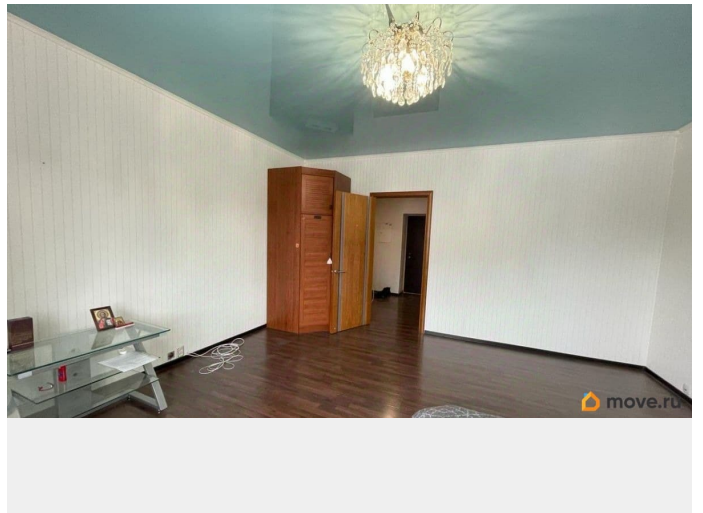

Описание

Продается уютная 1-комнатная квартира в микрорайоне Парковый. В квартире остаются кухонный гарнитур, гардеробная с наполнением, кондиционер, водонагреватель. Дом 2005 года постройки, кирпичный, теплый. Огороженная территория под видеонаблюдением, большие спортивные и детские площадки. Свое парковочное место во дворе. Развитая инфраструктура микрорайона. В шаговой доступности сетевые магазины, объекты социальной сферы, остановки транспорта, гимназия 10, школа 44, несколько детских садов. Через дорогу - Балатовский парк культуры и отдыха и Черняевский лес. Один собственник, готовы на сделку, обременений нет. Звоните. Ответим на Ваши вопросы и организуем показ в удобное для Вас время. Номер объекта: 715080 Номер объекта: #1/715080/9738