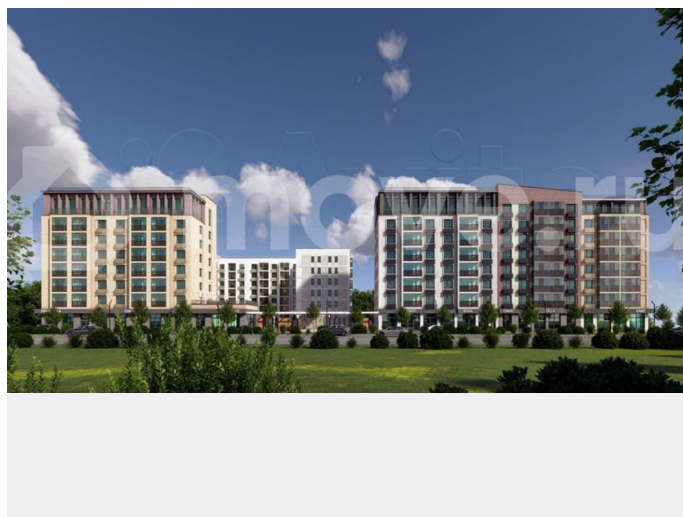

«Мажордом»; • 3 разных вида отделки на выбор покупателей.

Камаполис
ТЕРРИТОРИЯ БУДУЩЕГО

ГАРДЕРОБНАЯ

Комнат 1
Площадь 52 м²
Этаж 7/8

УМНЫЙ ДОМ