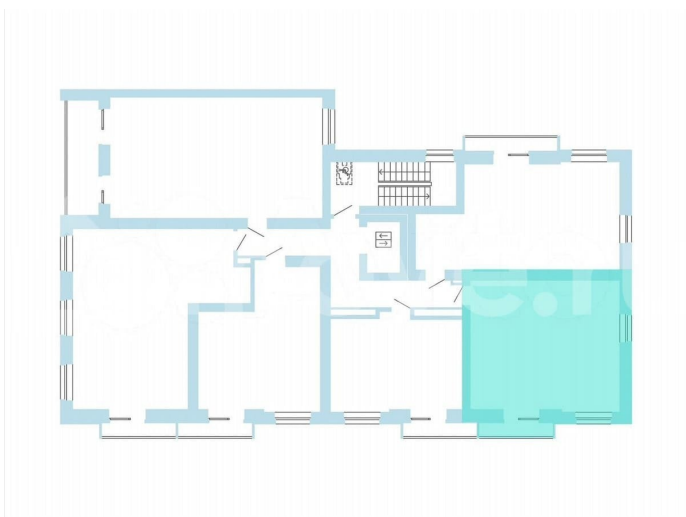

Ремонт

с отделкой

Квартира в новостройке

да

**Описание**

В новом жилом комплексе комфорт+ класса «Камаполис», расположенном на берегу реки Камы, продается 1-комнатная квартира площадью 52.00 кв. м. с предчистовой отделкой. Квартира находится в 3 доме. Девелопер проекта - «Железно». Транспортная доступность • Трамвайная

**Камаполис**  
ТЕРРИТОРИЯ БУДУЩЕГО

ГАРДЕРОБНАЯ

Комнат 1  
Площадь 52 м<sup>2</sup>  
Этаж 7/8

УМНЫЙ ДОМ

Move.ru - вся недвижимость России