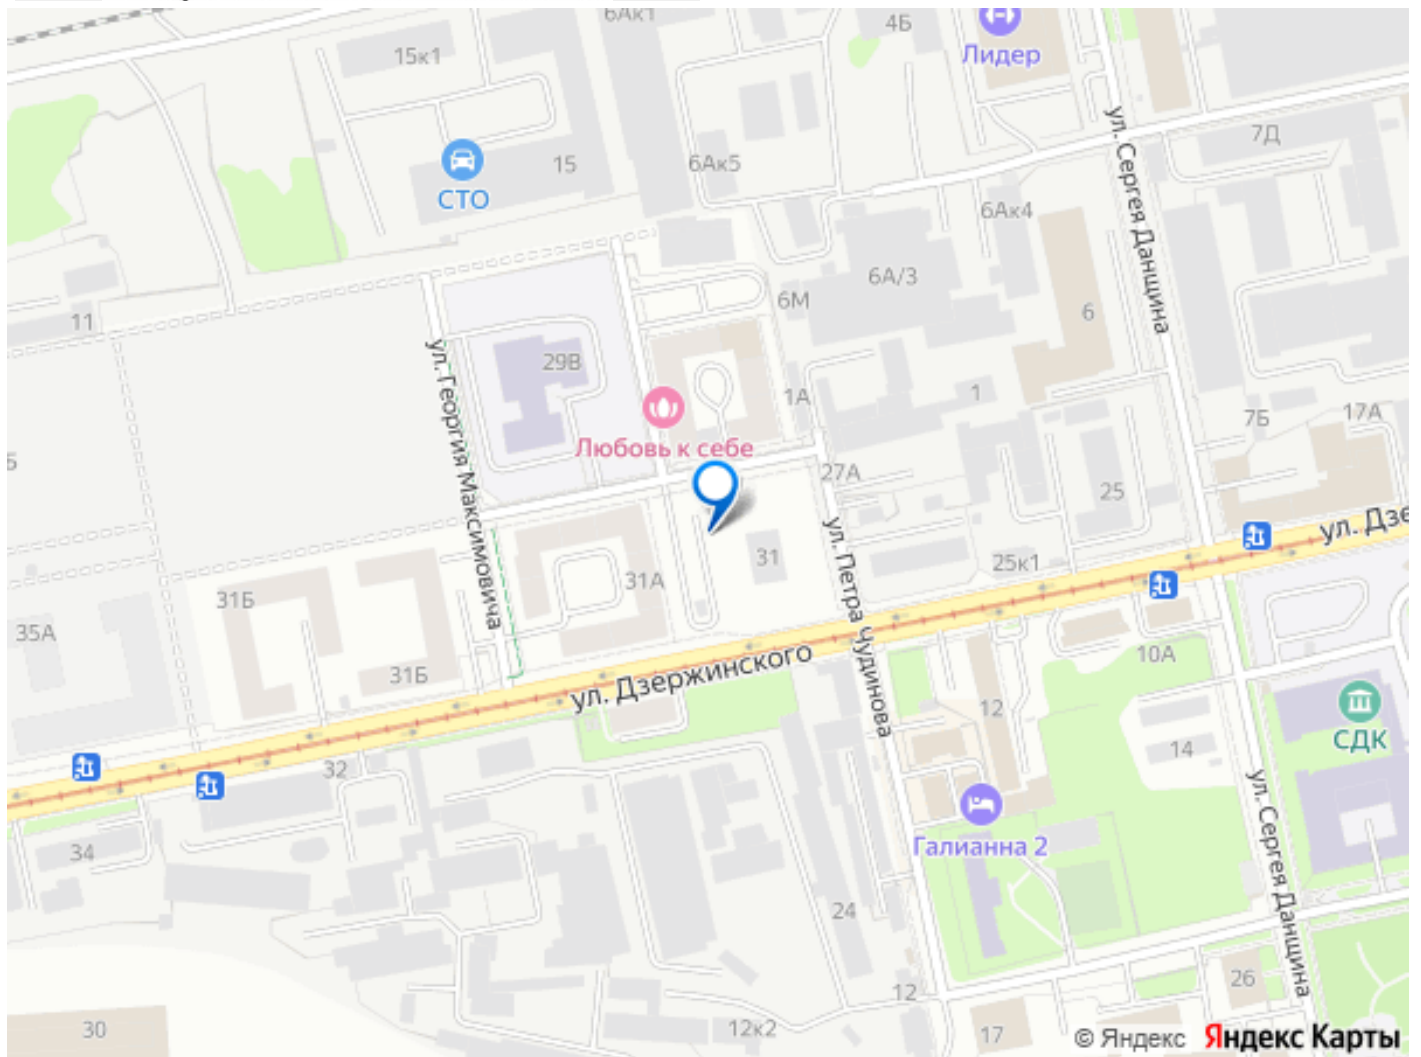

**Камаполис**  
ТЕРРИТОРИЯ БУДУЩЕГО

ГАРДЕРОБНАЯ

Комнат 1  
Площадь 52 м<sup>2</sup>  
Этаж 7/8

УМНЫЙ ДОМ

Move.ru - вся недвижимость России