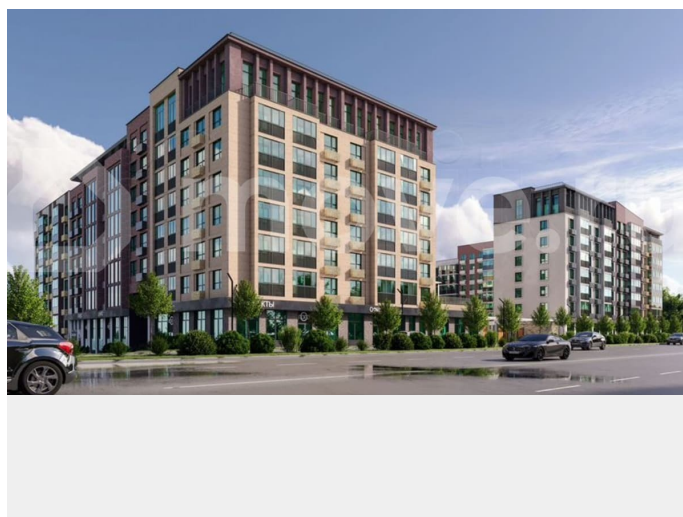

«Мажордом»; • 3 разных вида отделки на выбор покупателей.

Камаполис
ТЕРРИТОРИЯ БУДУЩЕГО

ГАРДЕРОБНАЯ

Комнат 1
Площадь 52 м²
Этаж 7/8

УМНЫЙ ДОМ