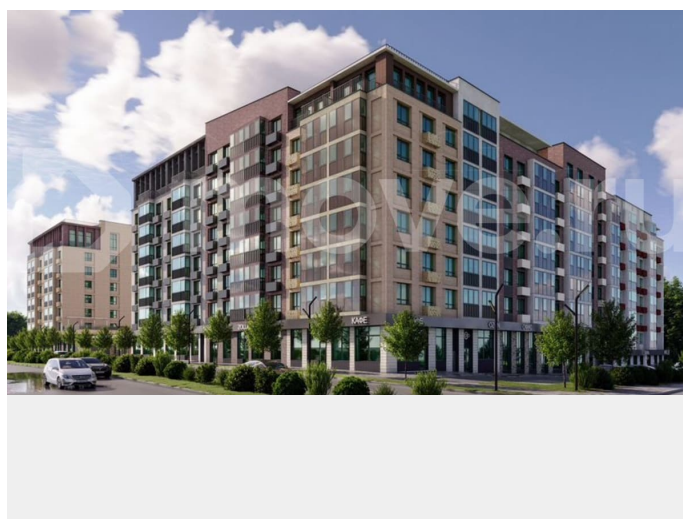

«Мажордом»; • 3 разных вида отделки на выбор покупателей.

Камаполис
ТЕРРИТОРИЯ БУДУЩЕГО

ГАРДЕРОБНАЯ

Комнат 1
Площадь 52 м²
Этаж 7/8

УМНЫЙ ДОМ