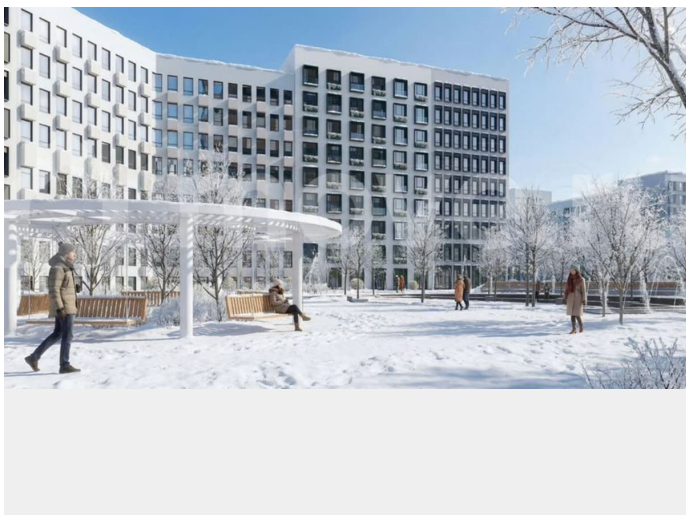

ПЯТЫЙ ЭЛЕМЕНТ

1+
комнат

47.0
площадь, м²

2
этаж