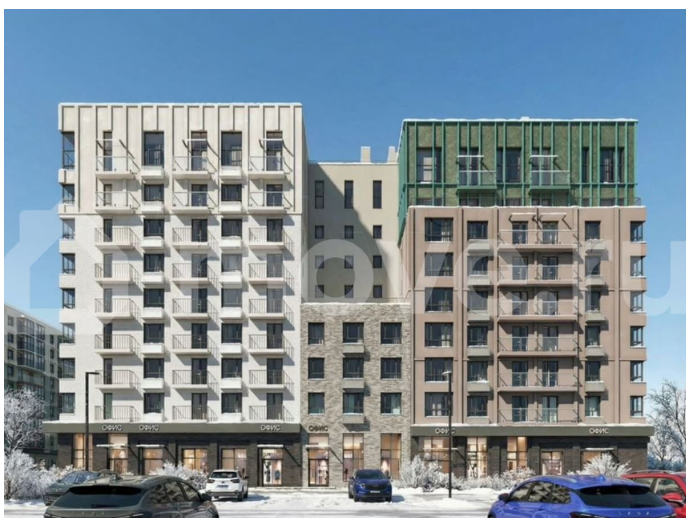

ПЯТЫЙ ЭЛЕМЕНТ

1+
комнат

47.0
площадь, м²

2
этаж