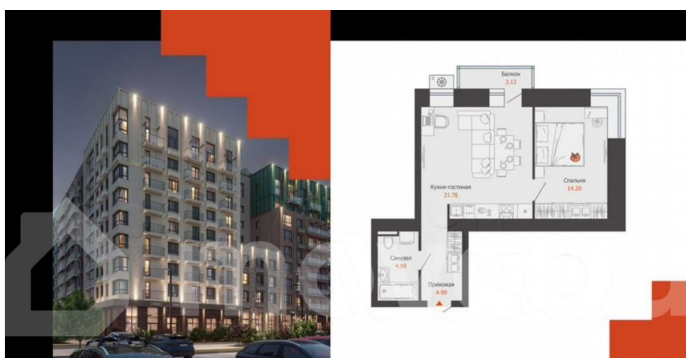

ПЯТЫЙ ЭЛЕМЕНТ

1+
комнат

47.0
площадь, м²

2
этаж