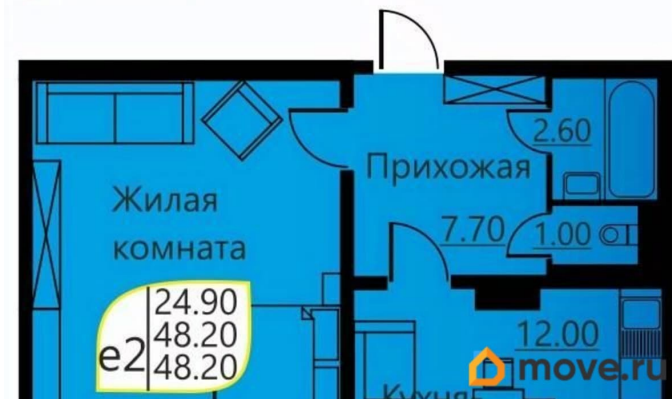

МОТОВИЛИХИНСКИЙ
жилой комплекс