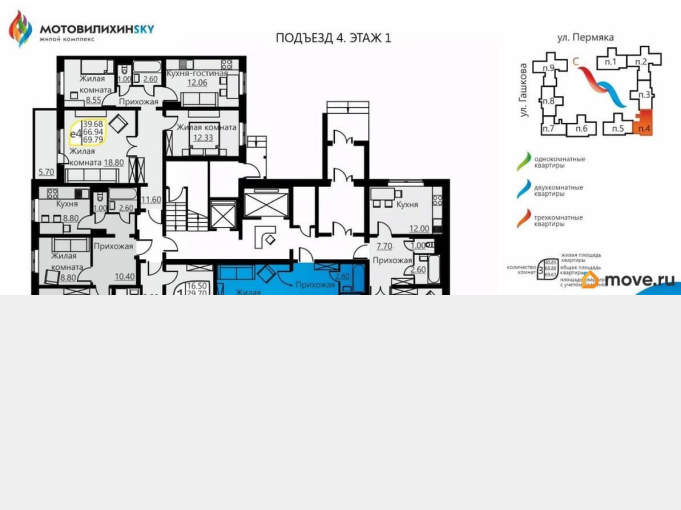

контакта с внешней средой, то есть не мокнет и не портится. 2) Дом оборудован скоростными лифтами и системой пандусов. Поэтому переезд будет более комфортным. 3) Дополнительный технический этаж, где идут все коммуникации. Квартира с полной отделкой от застройщика: металлическая входная дверь, натяжные потолки, качественный линолеум, светлые обои, полный набор сантехники и приборов учета, керамическая плитка на полу в санузлах с обустройством системы «теплый пол». Несомненно, Вам будет удобно в квартире от СПК! Записывайтесь на экскурсию и убедитесь в этом лично! УНИКАЛЬНЫЕ СПОСОБЫ ПРИОБРЕТЕНИЯ - КУПИТЬ ЛЕГКО! Рассрочка до конца строительства. Выгодная ипотека от крупнейших банков РФ. Зачёт вторичным жильём (старая квартира в счет новой!) Квартира подходит под покупку в ипотеку, с помощью материнского капитала, для всех видов жилищных сертификатов. Поможем с одобрением ипотеки на выгодных условиях от ведущих банков города Перми. Количество квартир ограничено!