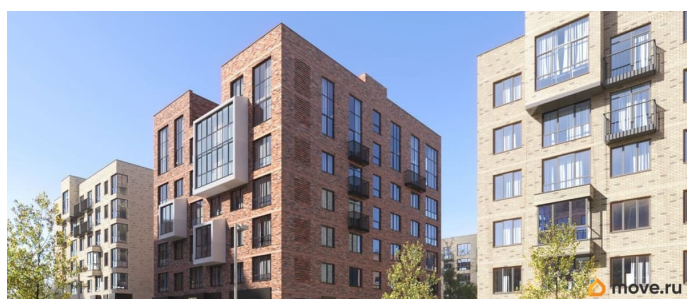

Новый жилой комплекс «Ветлан» от застройщика «Пермит» расположен в г. Пермь на ул. Ивана Франко.