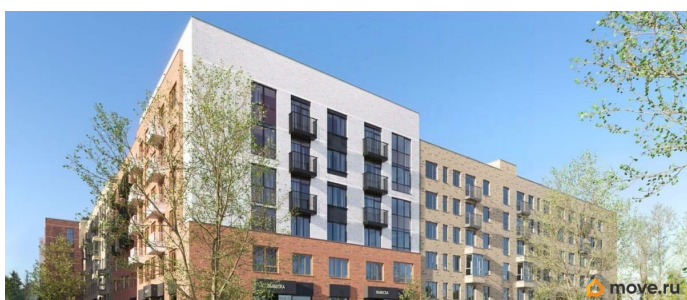

Новый жилой комплекс «Ветлан» от застройщика «Пермит» расположен в г. Пермь на ул. Ивана Франко.