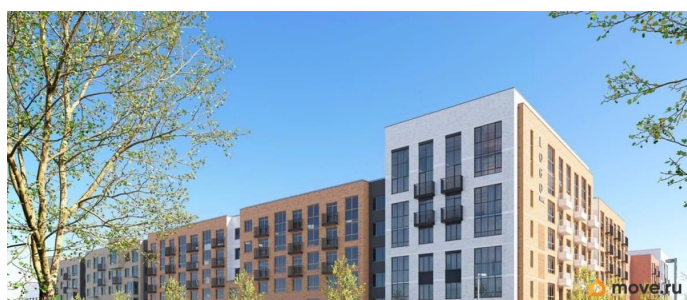

Новый жилой комплекс «Ветлан» от застройщика «Пермит» расположен в г. Пермь на ул. Ивана Франко.