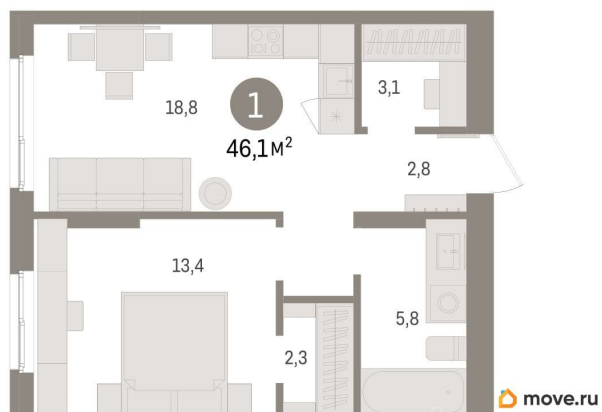

Количество комнат

1

Высота потолков

2.7 м

Жилая площадь

13.4 м²

Площадь кухни

18.8 м²

Общая площадь

46.19 м²

Этаж

10/10

Детали объекта

Тип сделки

Продам

Раздел

да

Год сдачи

4 квартал 2028 г.

лифт, парковка

Описание

Продается однокомнатная квартира с предчистовой отделкой в ЖК «Квартал «Юность»» на 10 этаже. Общая площадь: 46.09 кв.м., жилая: 13.4 кв.м., площадь просторной кухни-гостиной: 18.8 кв.м. Все окна выходят на одну сторону. В квартире один совмещенный санузел. Высота потолков 2.7 м. Дом монолитный, многоподъездный, переменной этажности, от 9 до 16 этажей. Квартира находится в 3-й секции высотой 10 этажей в корпусе 2. На этаже 8 квартир. В подъезде 1 пассажирский и 1 грузовой лифт. Окончание строительства - 4 квартал 2028 года. Оформление сделки по договору долевого участия. Квартира с кухней-гостиной и одной спальней в квартале «Юность». Особенности планировки: гардеробная. квартиры в нашей базе: ЮСТ01-Ж4.10.5. Квартал «Юность» расположен между улицами Лодыгина и Яблочкова. Обе названы в честь русских электротехников и изобретателей, которые занимались созданием электрических ламп. Это соседство вдохновило нас на метафору, которая легла в основу концепции проекта. В физике есть термин «суперпозиция» — наложение нескольких воздействий, приводящее к суммарному эффекту. Именно он лучше всего отражает идею проекта Брусники. «Юность» — это совокупность

БРУСНИКА Скидки до 20%

46,1м²

Квартал «Юность»

move.ru

The advertisement features a photograph of a modern apartment building facade. Below it is a floor plan of a 46.1m² apartment. The plan shows a living area of 18.8m², a kitchen of 3.1m², a dining area of 2.8m², a bedroom of 13.4m², a bathroom of 2.3m², and a hallway of 5.8m². A small circle with the number '1' is placed in the living area. The text 'Квартал «Юность»' is in a rounded rectangle at the bottom, and the 'move.ru' logo is at the bottom right.