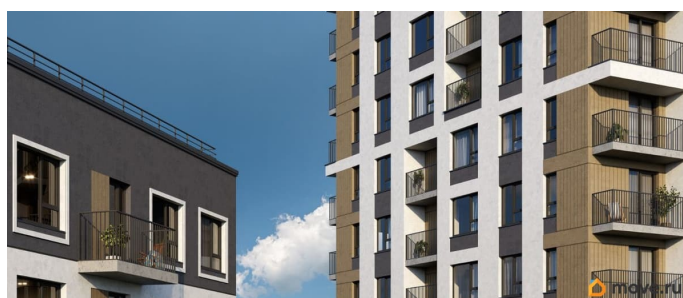

могут наблюдать за детьми из-под навеса. -
Озеленение: До 70% двора займут деревья,
кустарники и цветы, высаженные с учетом
календаря цветения для круглогодичной
эстетики. Проект учитывает
биоразнообразие, создавая среду для
местной фауны. #z6DcA1