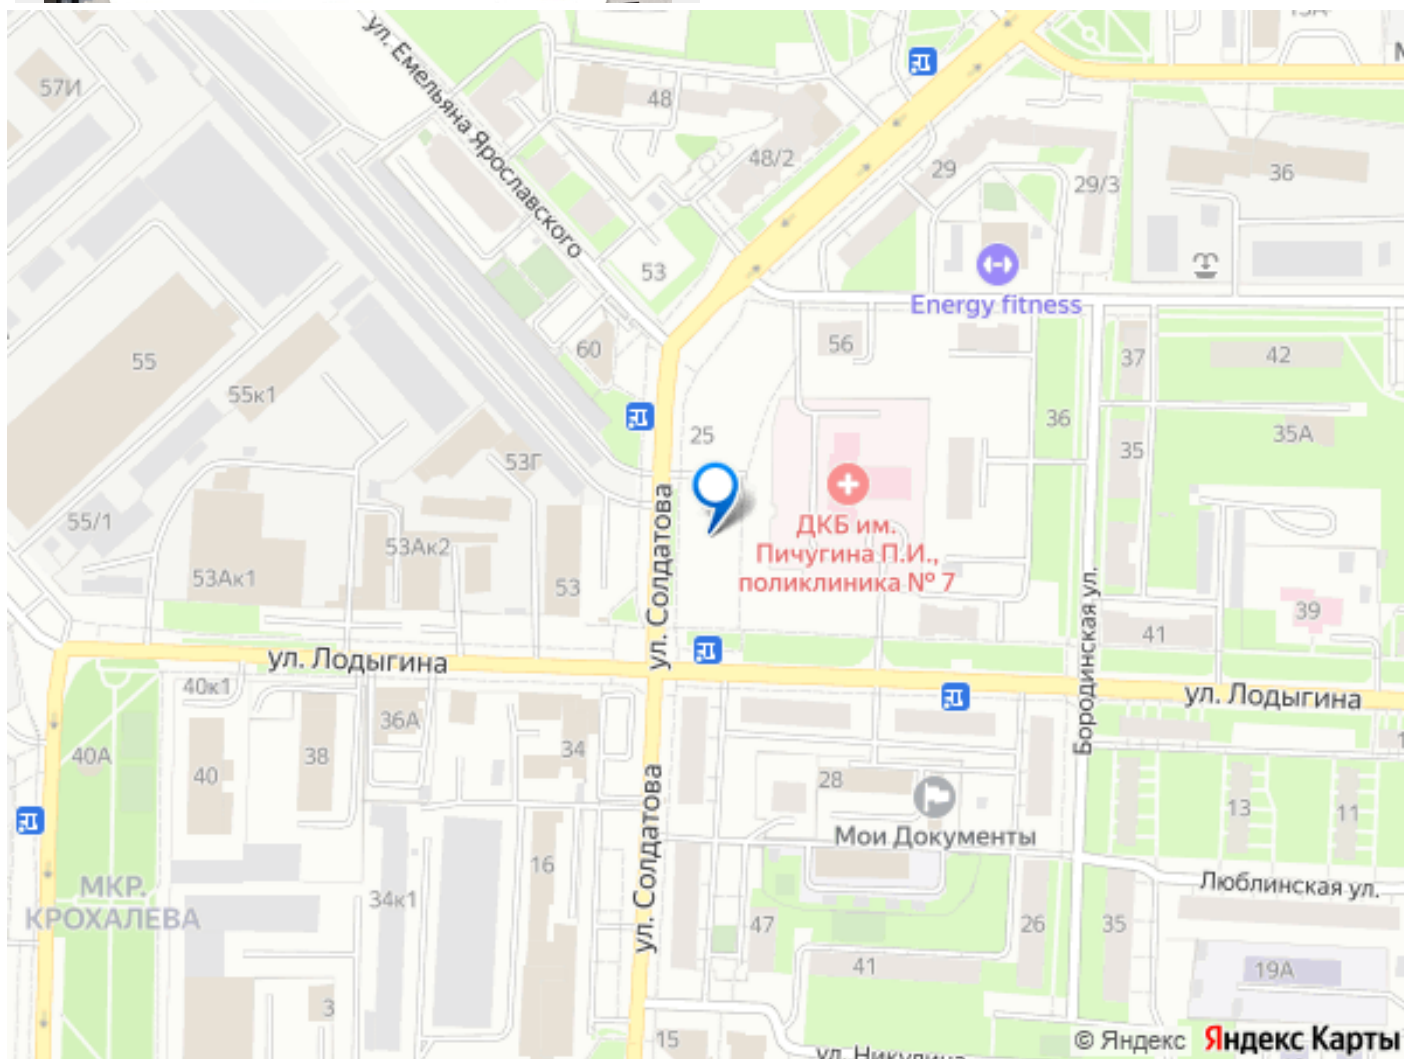

БРУСНИКА Скидки до 20%

46,1м²

Квартал «Юность»

move.ru

The advertisement features a photograph of a modern apartment building facade. Below it is a floor plan of a 46.1m² apartment. The plan shows a living area of 18.8m², a kitchen of 3.1m², a dining area of 2.8m², a bedroom of 13.4m², a bathroom of 2.3m², and a hallway of 5.8m². A small circle with the number '1' is placed in the living area. The text 'Квартал «Юность»' is in a rounded rectangle at the bottom, and the 'move.ru' logo is at the bottom right.

Move.ru - вся недвижимость России