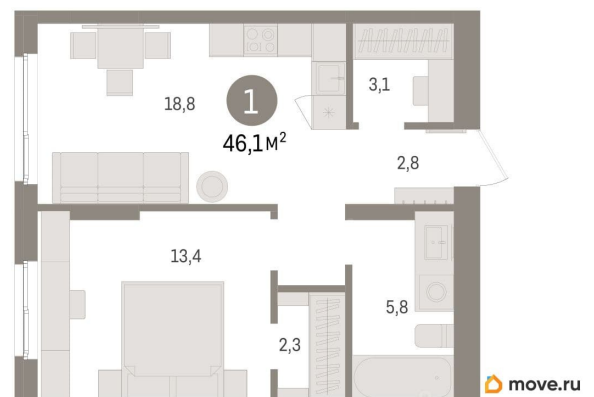

Детали объекта

Тип сделки

Продам

Раздел

[Квартиры](#)

Тип санузла

совмещенный

Вид из окна

во двор

Ремонт