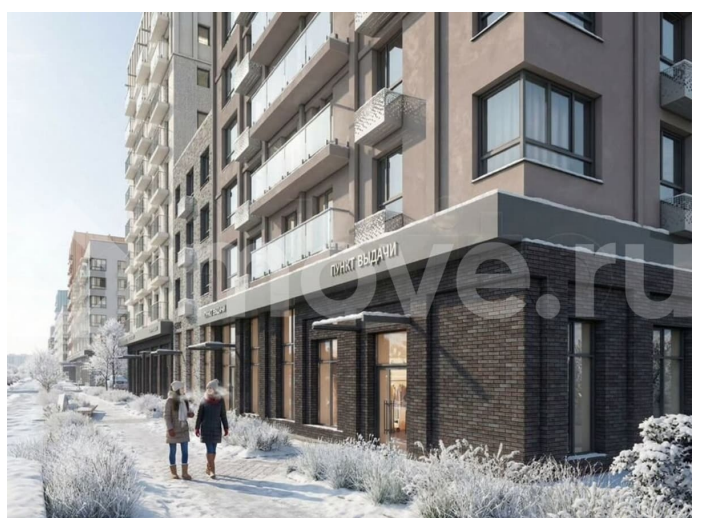

ПЯТЫЙ ЭЛЕМЕНТ 1+ 45.0 2
КОМНАТ ПЛОЩАДЬ, М² ЭТАЖ