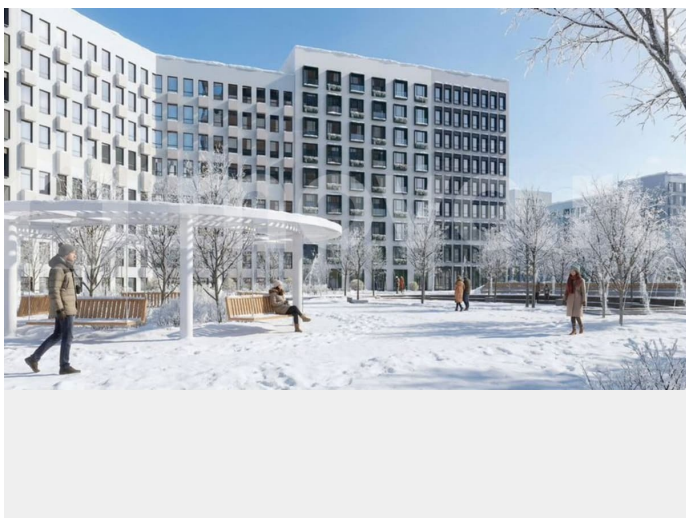

ПЯТЫЙ ЭЛЕМЕНТ 1+ 45.0 2
КОМНАТ ПЛОЩАДЬ, М² ЭТАЖ