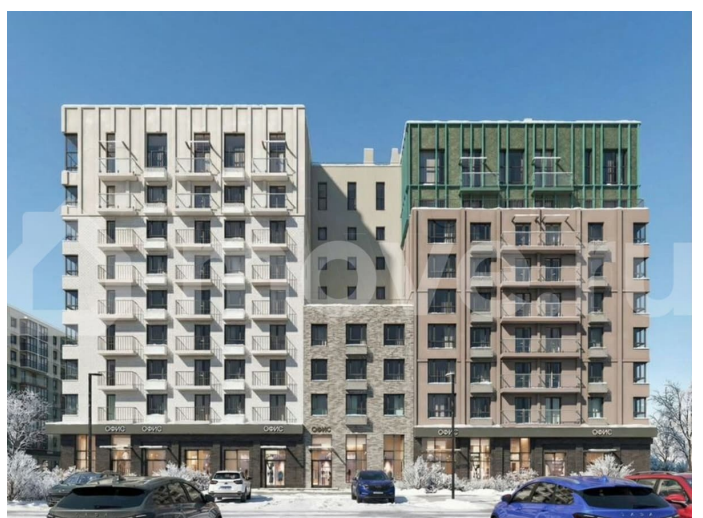

ПЯТЫЙ ЭЛЕМЕНТ 1+ 45.0 2
КОМНАТ ПЛОЩАДЬ, М² ЭТАЖ