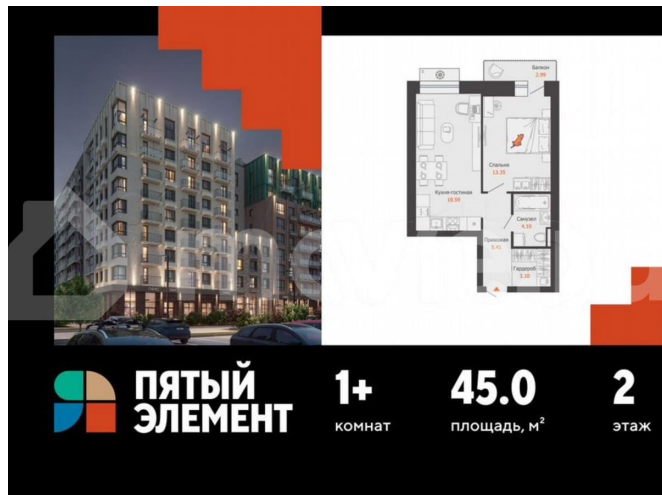

[улица Спешилова](#)

Квартира

Количество комнат

1

Общая площадь

45 м²

Этаж

2/9

да

Описание

Продается 1-комнатная квартира в развитом районе Перми, площадью 45.00 кв. м.

Квартира находится в новом жилом комплексе «Пятый Элемент» от федерального застройщика «Железно».

для заметок

Проект «Пятый Элемент» – это полноценный город в городе, где в пределах 15 минут есть всё для комфортной жизни. Хорошая транспортная доступность, близость к центру, собственная инфраструктура и настоящая атмосфера добрососедства объединились в один жилой комплекс, жизнь в котором течёт легко, свежо и с улыбкой.